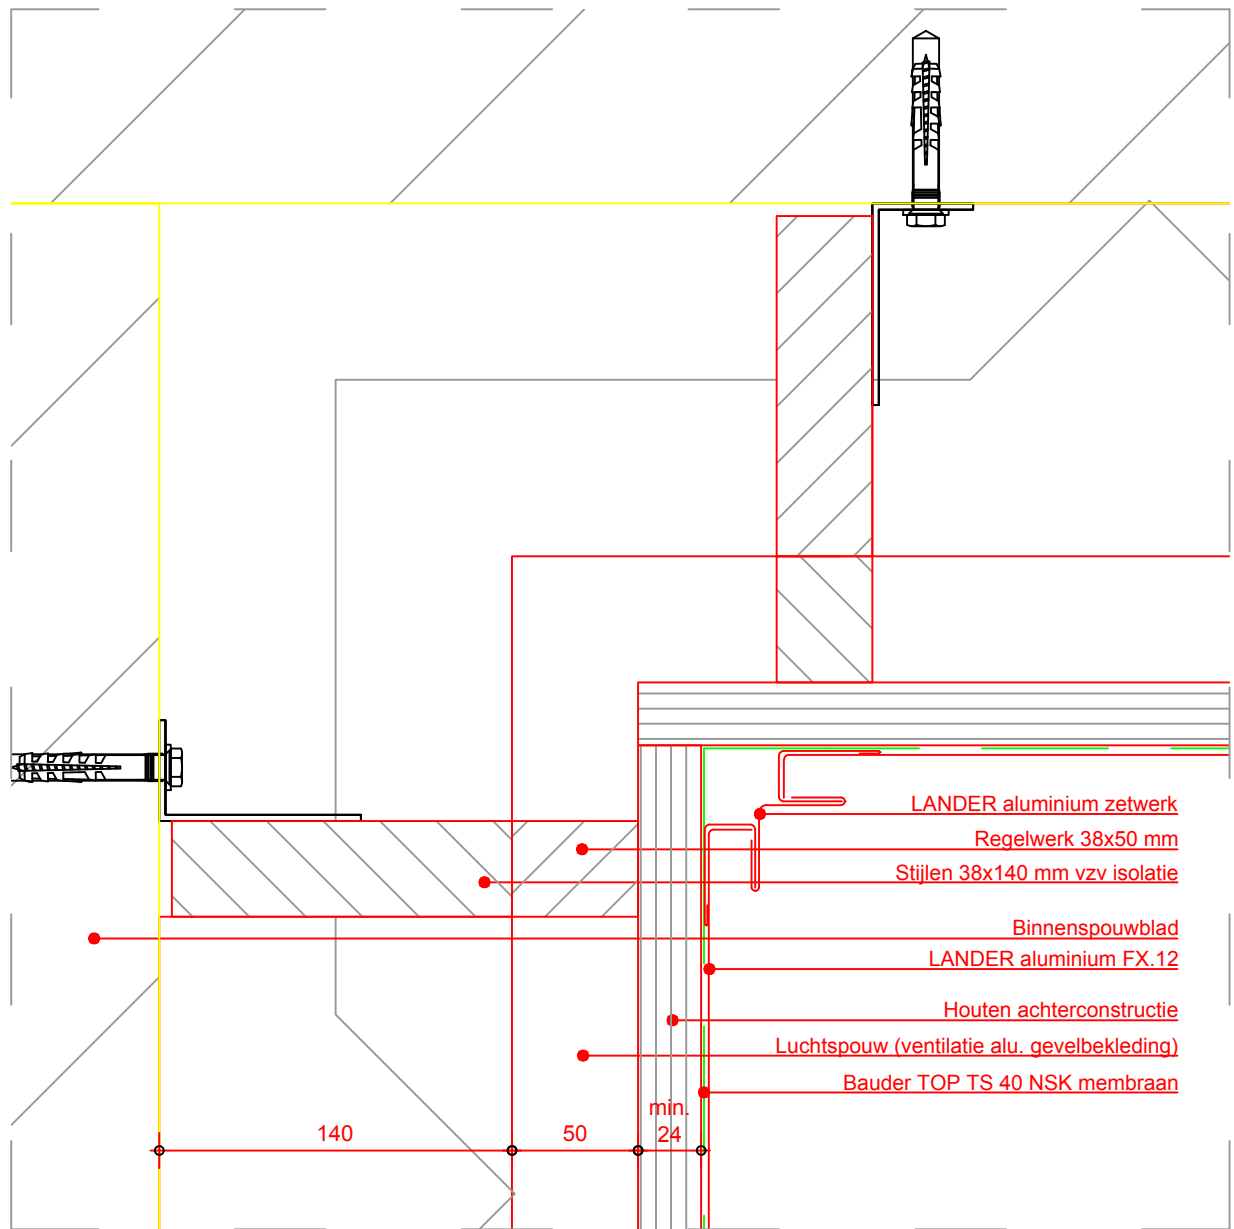

E-mail: info@lander.nl

Internet: www.lander.nl

schaal
1:3

datum
12-01-2018

getekend
MvD

LANDER FX.12 - aluminium gevelbekleding

H-02b

Binnenhoekdetail H-02b