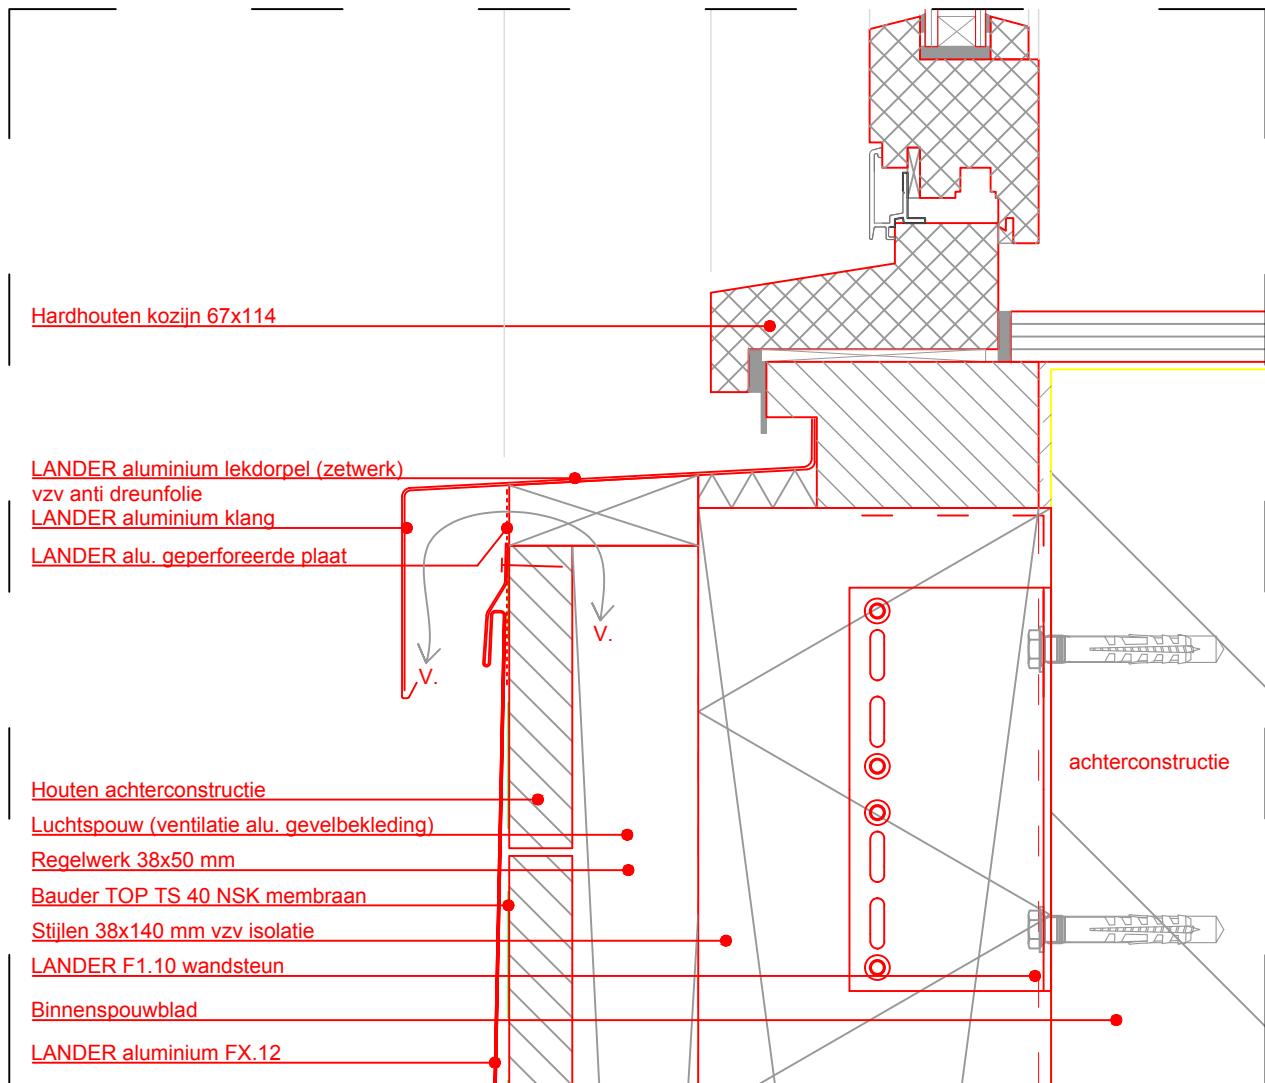

LANDER FX.12 - aluminium gevelbekleding

Aansluitdetail onderdorpel V-04

Alle berekeningen, tekeningen, gegevens, e.d. zijn kostenloos en indicatief. Hieraan kunnen geen rechten worden ontleend of aansprakelijkheid worden geaccepteerd. Zonder toestemming van LANDER is kopiëren en verspreiden niet toegestaan.

tekening	LANDER FX.12 aluminium gevelbekleding - DETAIL V-04	tekeningnummer V-04
		schaal 1:3
		datum 12-01-2018
Lander International BV Florijnstraat 4 4903 RM Oosterhout Tel.: 088 882 0800		E-mail: info@lander.nl Internet: www.lander.nl getekend MvD