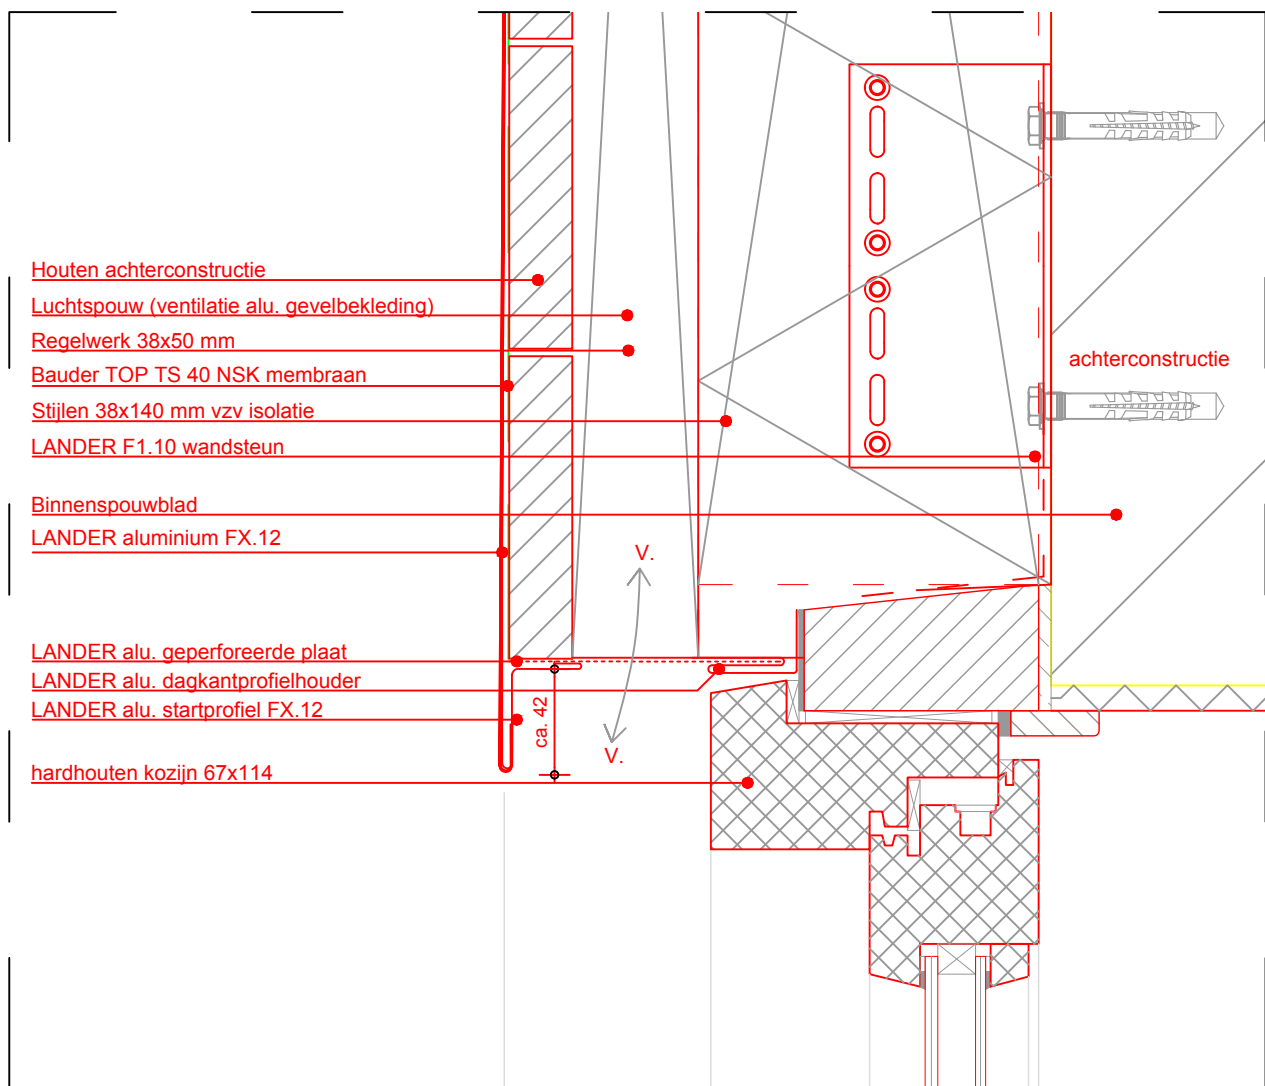

LANDER FX.12 - aluminium gevelbekleding

Aansluitdetail bovendorpel V-05

Alle berekeningen, tekeningen, gegevens, e.d. zijn kosteloos en indicatief. Hieraan kunnen geen rechten worden ontleend of aansprakelijkheid worden geaccepteerd. Zonder toestemming van LANDER is kopiëren en verspreiden niet toegestaan.

tekening LANDER FX.12 aluminium gevelbekleding - DETAIL V-05	tekeningnummer V-05
	schaal 1:3
Lander International BV Florijnstraat 4 4903 RM Oosterhout Tel.: 088 882 0800	datum 12-01-2018
E-mail: info@lander.nl Internet: www.lander.nl	getekend MvD