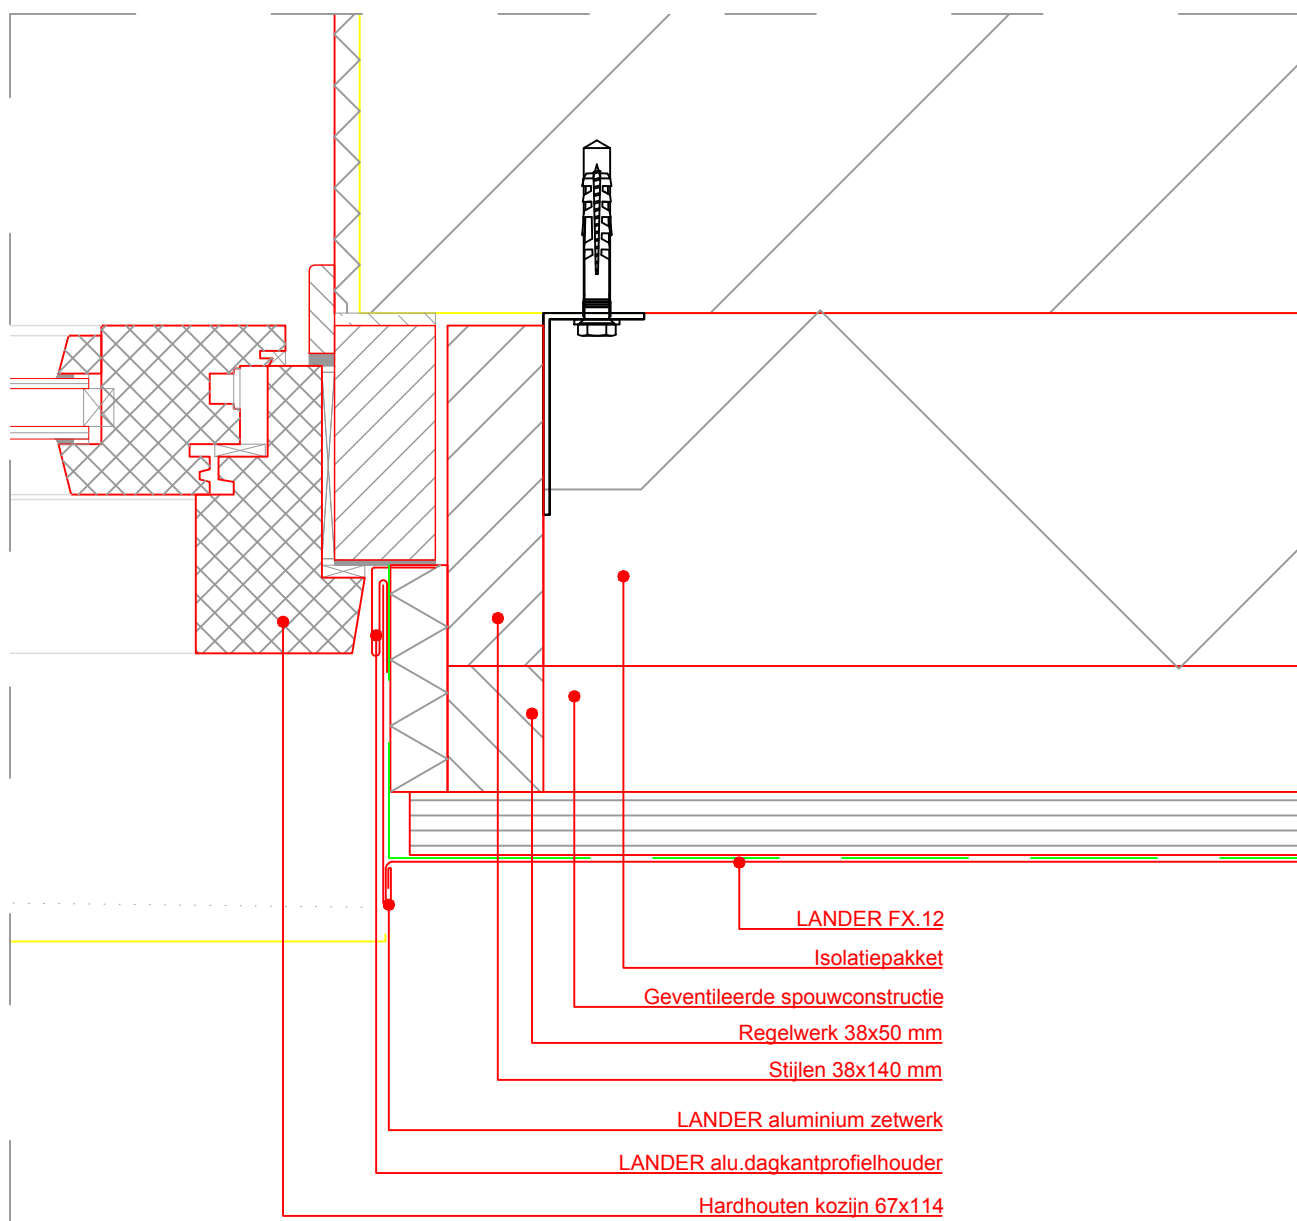

LANDER FX.12 - aluminium gevelbekleding

Aansluitdetail kozijnstijl H-03

Alle berekeningen, tekeningen, gegevens, e.d. zijn kostenloos en indicatief. Hieraan kunnen geen rechten worden ontleend of aansprakelijkheid worden geaccepteerd. Zonder toestemming van LANDER is kopiëren en verspreiden niet toegestaan.

tekening

LANDER FX.12 aluminium gevelbekleding - DETAIL H-03

tekeningnummer

H-03

schaal

1:3

datum

12-01-2018

getekend

MvD

LANDER

Lander International BV

Florijnstraat 4

4903 RM Oosterhout

Tel.: 088 882 0800

E-mail: info@lander.nl

Internet: www.lander.nl