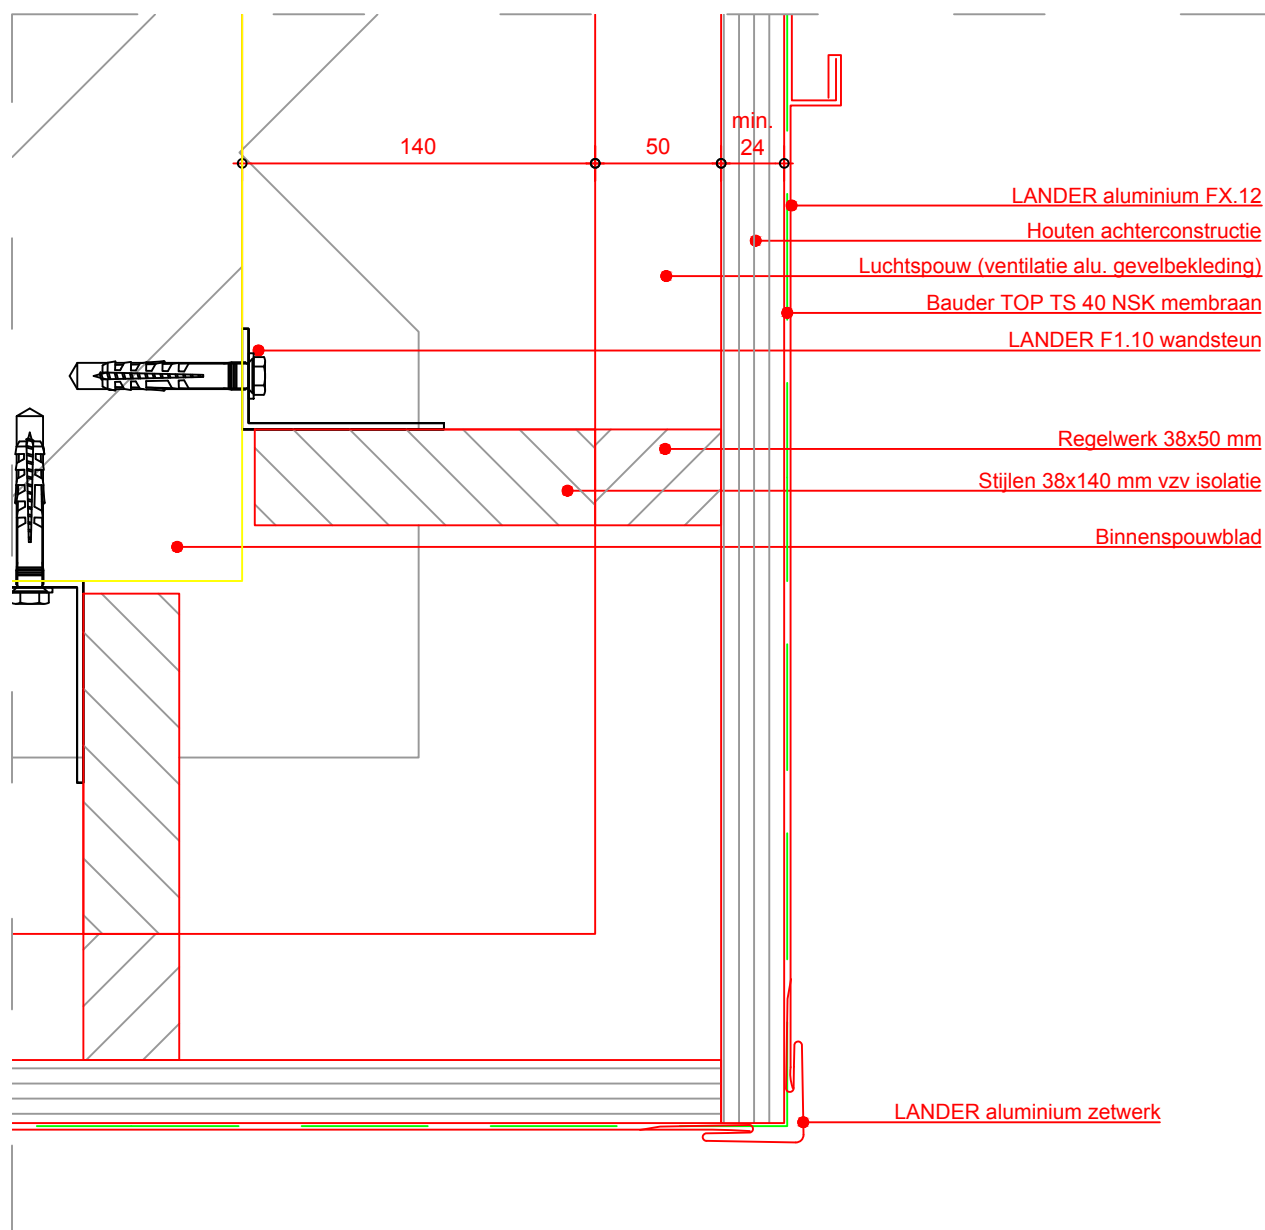

LANDER FX.12 - aluminium gevelbekleding

Buitenhoekdetail H-01b

Alle berekeningen, tekeningen, gegevens, e.d. zijn kostenloos en indicatief. Hieraan kunnen geen rechten worden ontleend of aansprakelijkheid worden geaccepteerd. Zonder toestemming van LANDER is kopiëren en verspreiden niet toegestaan.

tekening

LANDER FX.12 aluminium gevelbekleding - DETAIL H-01b

tekeningnummer

H-01b

schaal

1:3

datum

12-01-2018

getekend

MvD

LANDER

Lander International BV

Florijnstraat 4

4903 RM Oosterhout

Tel.: 088 882 0800

E-mail: info@lander.nl

Internet: www.lander.nl