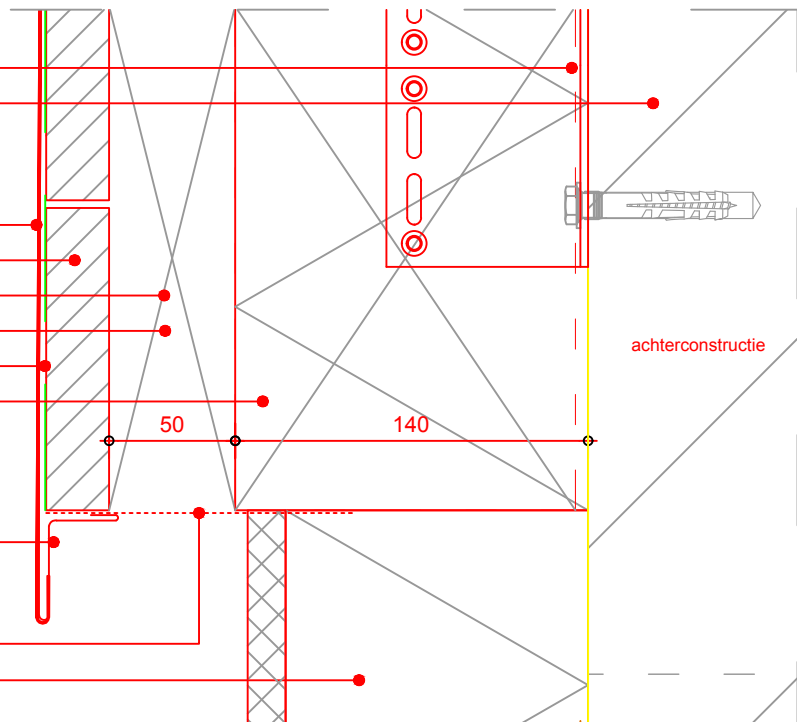

Maaiveld aansluitdetail V-01

Alle berekeningen, tekeningen, gegevens, e.d. zijn kosteloos en indicatief. Hieraan kunnen geen rechten worden ontleend of aansprakelijkheid worden geaccepteerd. Zonder toestemming van LANDER is kopiëren en verspreiden niet toegestaan.

tekening

LANDER FX.12 aluminium gevelbekleding - DETAIL V-01 / V-02

tekeningnummer
V-01 / V-02

LANDER

Lander International BV

Florijnstraat 4

4903 RM Oosterhout

Tel.: 088 882 0800

E-mail: info@lander.nl

Internet: www.lander.nl

schaal
1:3

datum
12-01-2018

getekend
MvD