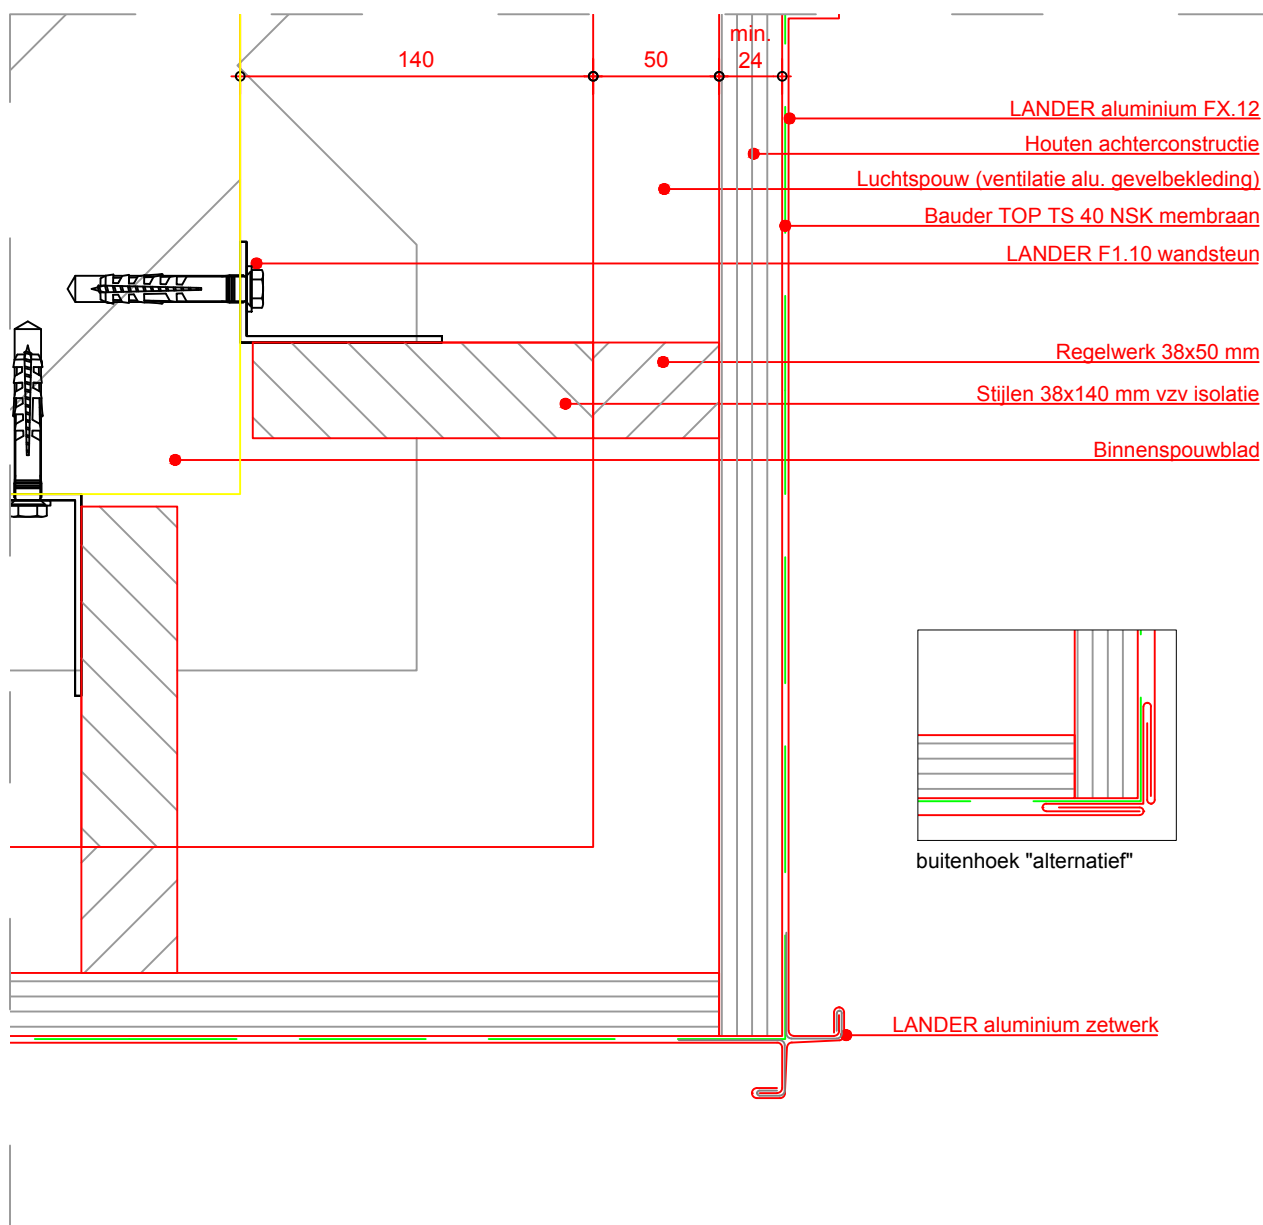

LANDER FX.12 - aluminium gevelbekleding

Buitenhoekdetail H-01a

Alle berekeningen, tekeningen, gegevens, e.d. zijn kosteloos en indicatief. Hieraan kunnen geen rechten worden ontleend of aansprakelijkheid worden geaccepteerd. Zonder toestemming van LANDER is kopiëren en verspreiden niet toegestaan.

tekening

LANDER FX.12 aluminium gevelbekleding - DETAIL H-01a

tekeningnummer

H-01a

schaal

1:3

datum

12-01-2018

getekend

MvD

LANDER

Lander International BV

Florijnstraat 4

4903 RM Oosterhout

Tel.: 088 882 0800

E-mail: info@lander.nl

Internet: www.lander.nl