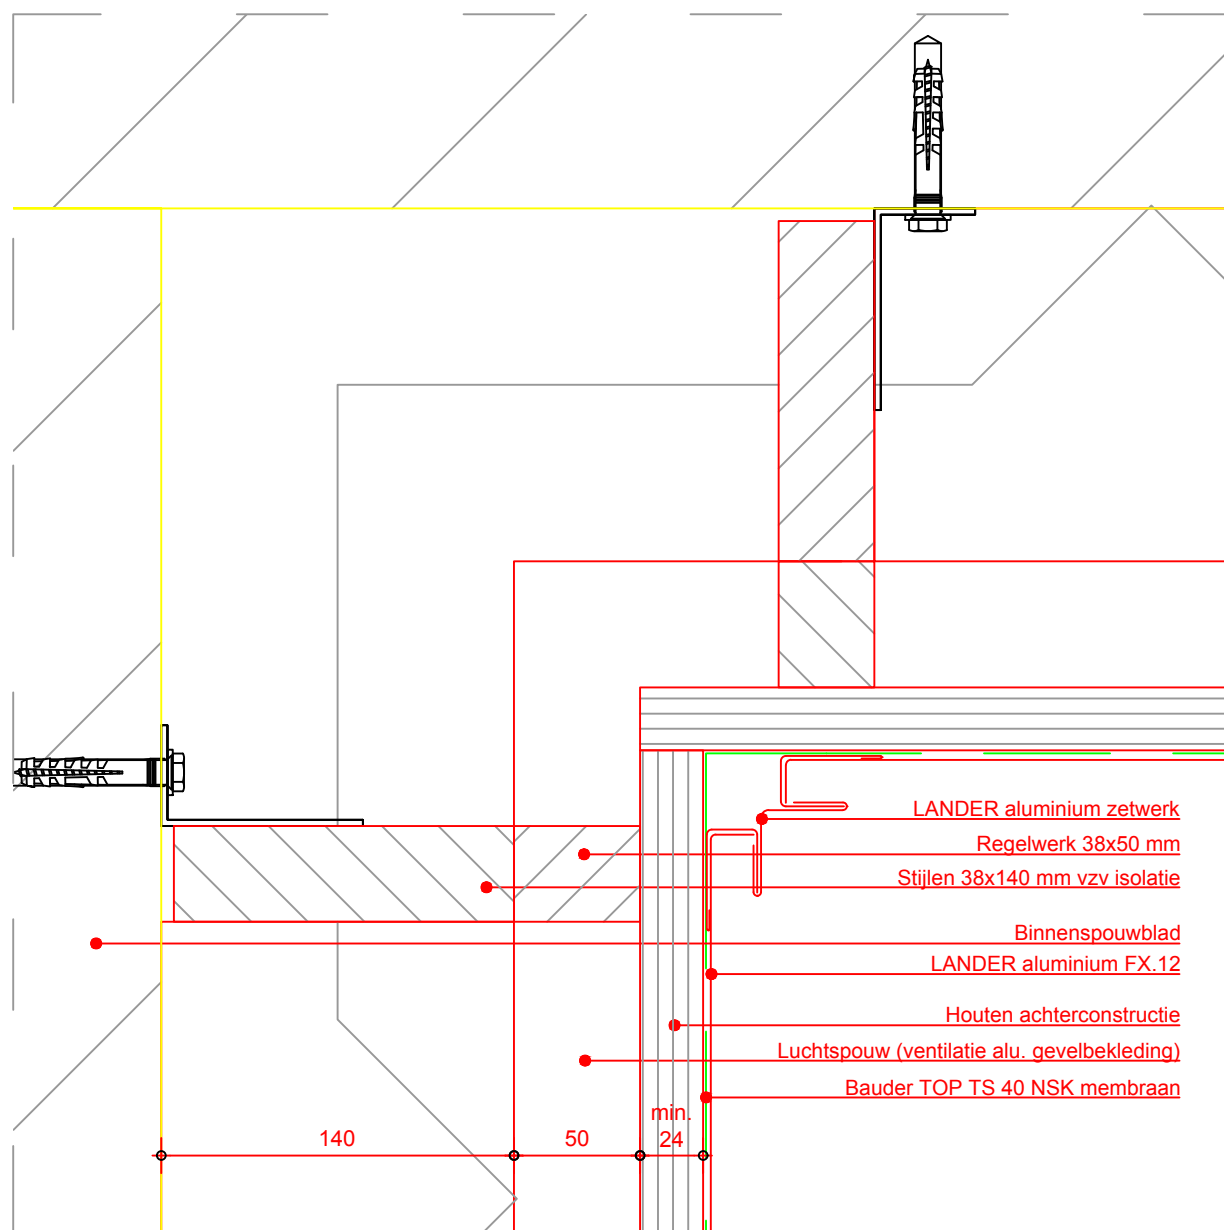

LANDER FX.12 - aluminium gevelbekleding

H-02a

Binnenhoekdetail H-02

Alle berekeningen, tekeningen, gegevens, e.d. zijn kostenloos en indicatief. Hieraan kunnen geen rechten worden ontleend of aansprakelijkheid worden geaccepteerd. Zonder toestemming van LANDER is kopiëren en verspreiden niet toegestaan.

tekening

LANDER FX.12 aluminium gevelbekleding - DETAIL H-02a

tekeningnummer
H-02a

LANDER

Lander International BV

Florijnstraat 4

4903 RM Oosterhout

Tel.: 088 882 0800

E-mail: info@lander.nl

Internet: www.lander.nl

schaal
1:3

datum
12-01-2018

getekend
MvD