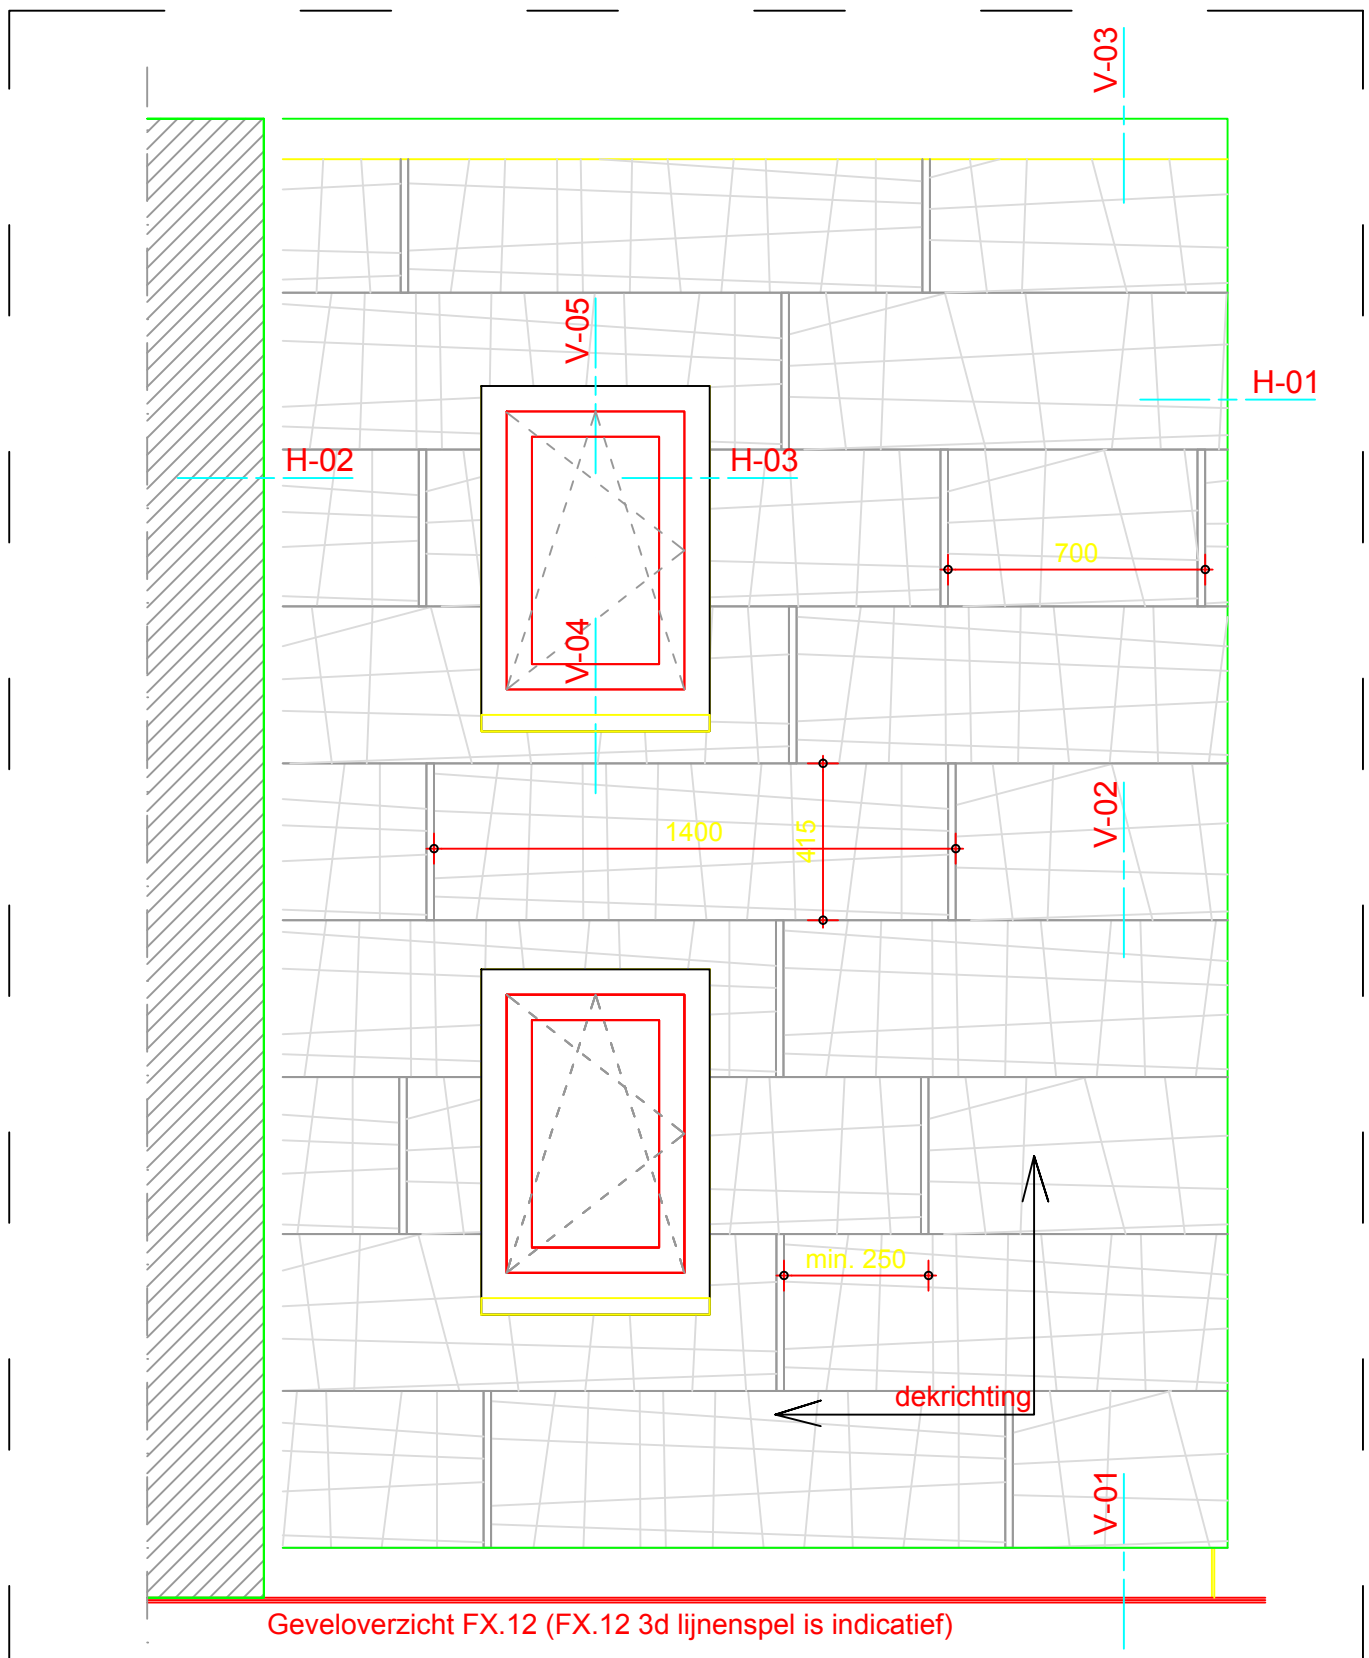

LANDER FX.12 - aluminium gevelbekleding

Alle berekeningen, tekeningen, gegevens, e.d. zijn kosteloos en indicatief. Hieraan kunnen geen rechten worden ontleend of aansprakelijkheid worden geaccepteerd. Zonder toestemming van LANDER is kopiëren en verspreiden niet toegestaan.

tekening	LANDER FX.12 aluminium gevelbekleding	tekeningnummer
		schaal nvt
		datum 12-01-2018
		getekend MvD
Lander International BV Florijnstraat 4 4903 RM Oosterhout E-mail: info@lander.nl Tel.: 088 882 0800 Internet: www.lander.nl