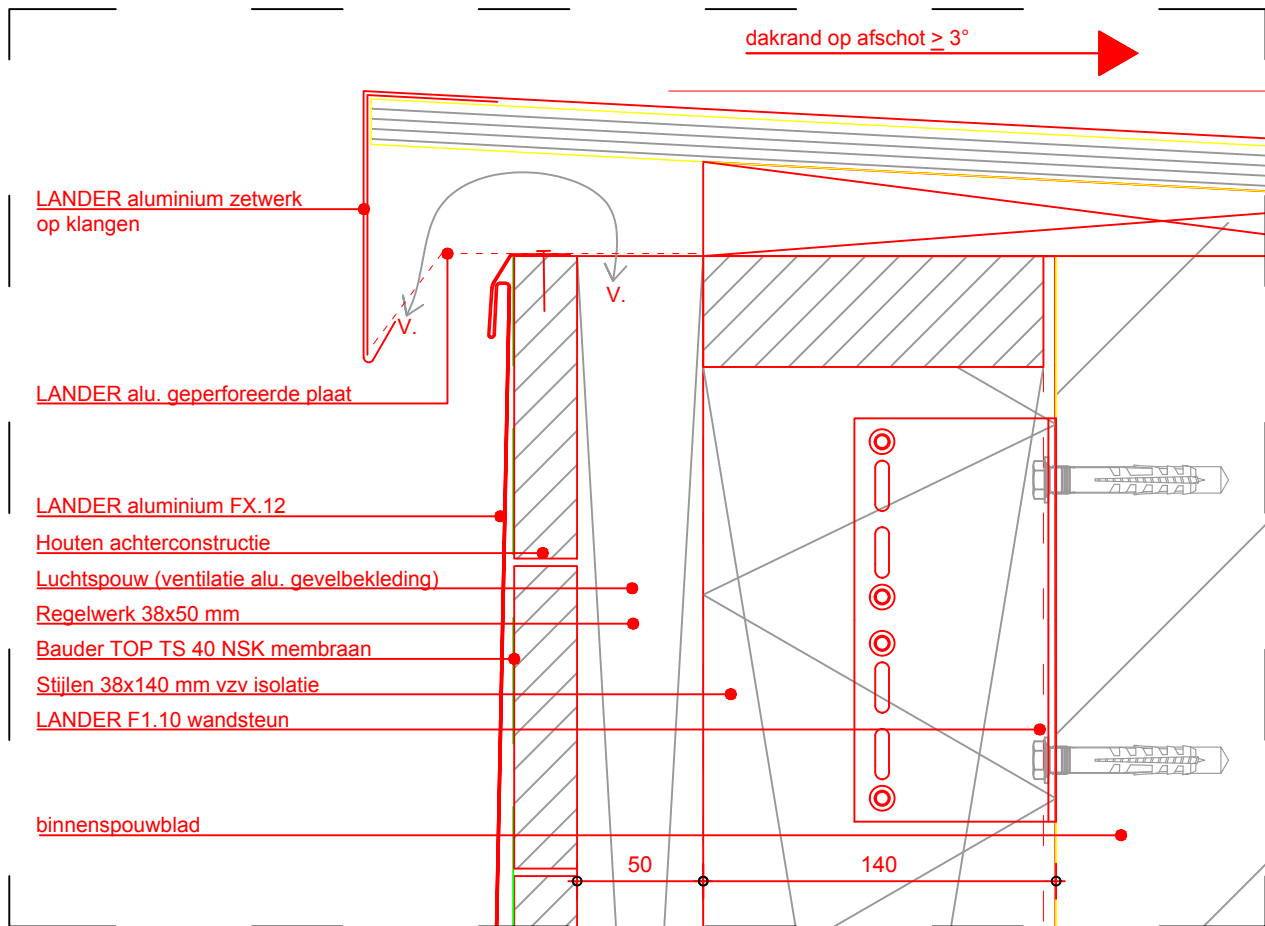

tekening

LANDER FX.12 aluminium gevelbekleding - DETAIL V-01 / V-02

tekeningnummer
V-01 / V-02

LANDER

Lander International BV

Florijnstraat 4

4903 RM Oosterhout

Tel.: 088 882 0800

E-mail: info@lander.nl

Internet: www.lander.nl

schaal
1:3

datum
12-01-2018

getekend
MvD

LANDER FX.12 - aluminium gevelbekleding

Platdak detail V-03

Alle berekeningen, tekeningen, gegevens, e.d. zijn kostenloos en indicatief. Hieraan kunnen geen rechten worden ontleend of aansprakelijkheid worden geaccepteerd. Zonder toestemming van LANDER is kopiëren en verspreiden niet toegestaan.

tekening	LANDER FX.12 aluminium gevelbekleding - DETAIL V-03	tekeningnummer V-03
		schaal 1:3
		datum 12-01-2018
Lander International BV Florijnstraat 4 4903 RM Oosterhout Tel.: 088 882 0800		E-mail: info@lander.nl Internet: www.lander.nl getekend MvD