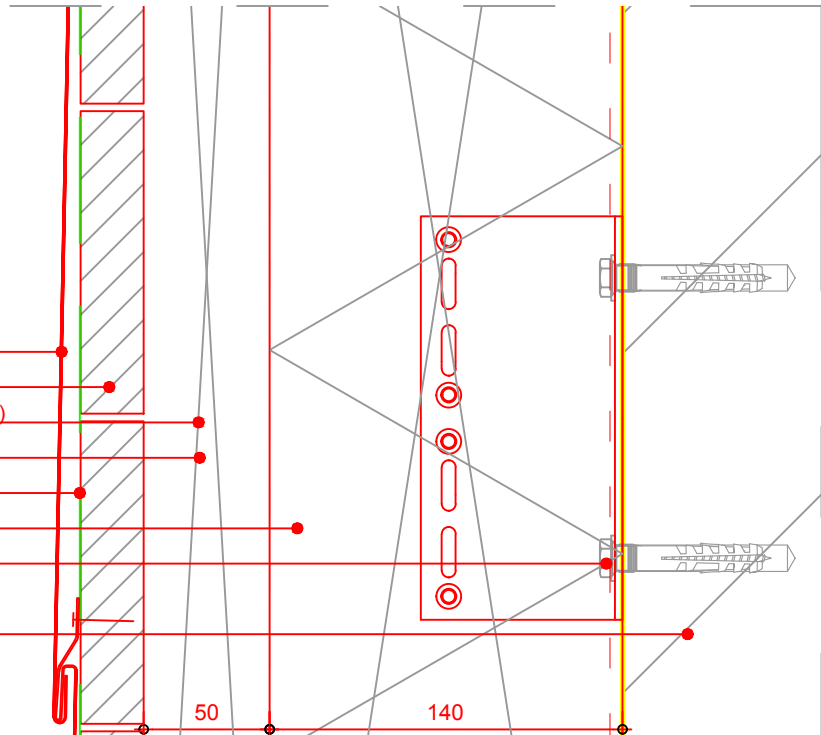

LANDER FX.12 - aluminium gevelbekleding

- LANDER aluminium FX.12
- Houten achterconstructie
- Luchtspouw (ventilatie alu. gevelbekleding)
- Regelwerk 38x50 mm
- Bauder TOP TS 40 NSK membraan
- Stijlen 38x140 mm vzw isolatie
- LANDER F1.10 wandsteen
- Binnenspouwblad

Aansluitdetail FX.12 V-02

- LANDER F1.10 wandsteen
- Binnenspouwblad
- LANDER aluminium FX.12
- Houten achterconstructie
- Luchtspouw (ventilatie alu. gevelbekleding)
- Regelwerk 38x50 mm
- Bauder TOP TS 40 NSK membraan
- Stijlen 38x140 mm vzw isolatie

- LANDER aluminium startprofiel FX.12
- LANDER aluminium geperforeerde plaat
- Geïsoleerde kantplank