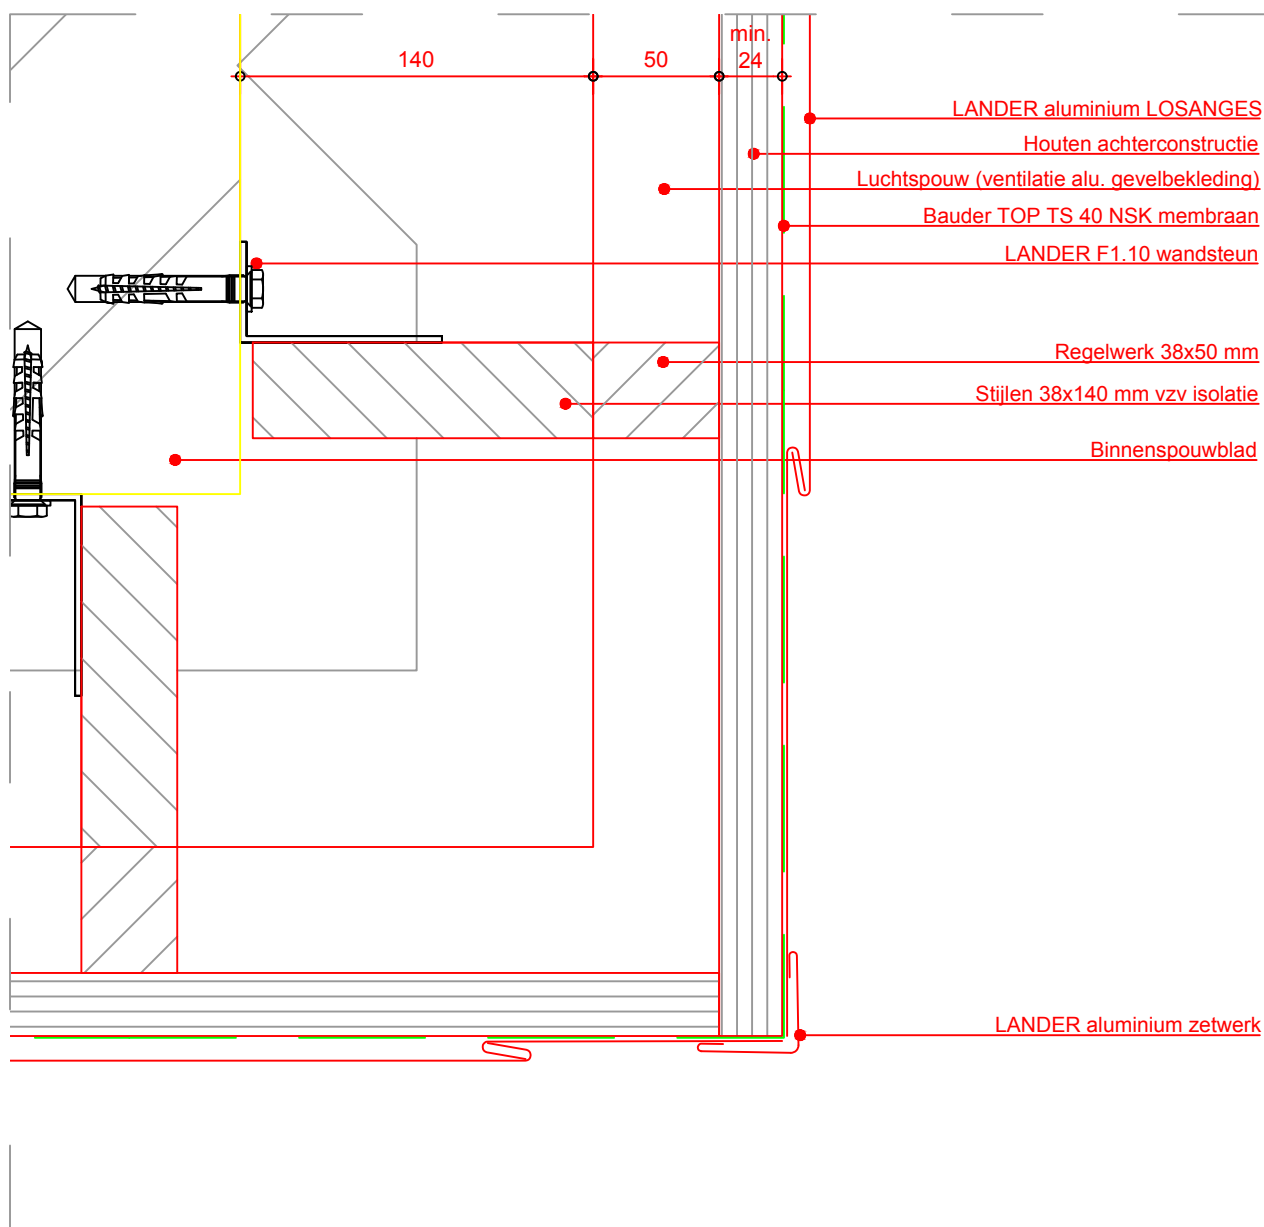

LANDER LOSANGES - aluminium gevelbekleding

Buitenhoekdetail A, H-01a

Alle berekeningen, tekeningen, gegevens, e.d. zijn kostenloos en indicatief. Hieraan kunnen geen rechten worden ontleend of aansprakelijkheid worden geaccepteerd. Zonder toestemming van LANDER is kopiëren en verspreiden niet toegestaan.

tekening

LANDER LOSANGES aluminium gevelbekleding - DETAIL H-01a

tekeningnummer

H-01a

schaal

1:3

datum

12-01-2018

getekend

MvD

LANDER

Lander International BV

Florijnstraat 4

4903 RM Oosterhout

Tel.: 088 882 0800

E-mail: info@lander.nl

Internet: www.lander.nl