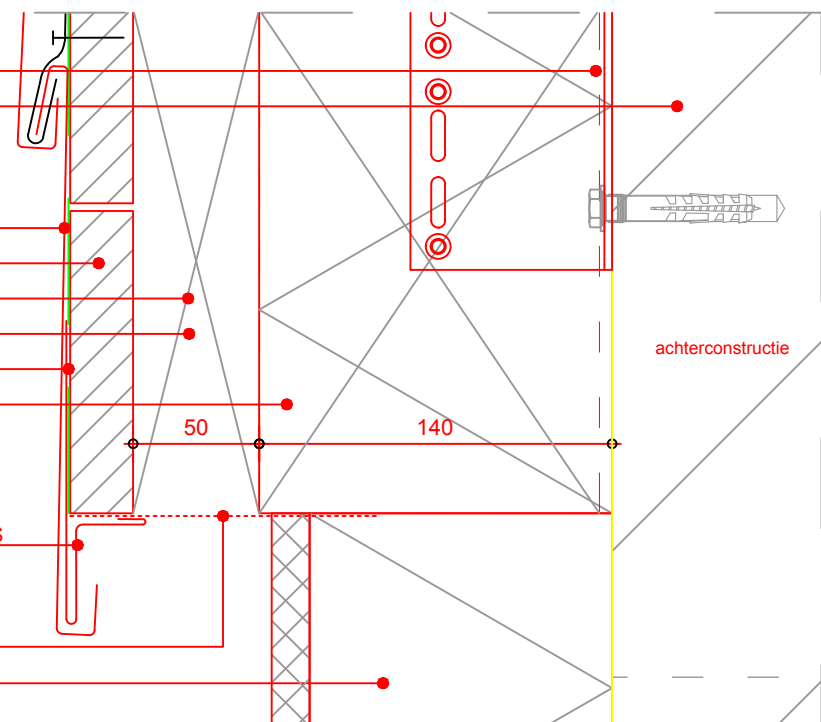

Luchtspouw (ventilatie alu. gevelbekleding)

Regelwerk 38x50 mm

Bauder TOP TS 40 NSK membraan

Stijlen 38x140 mm vzw isolatie

LANDER aluminium startprofiel LOSANGES

LANDER aluminium geperforeerde plaat

Geïsoleerde kantplank