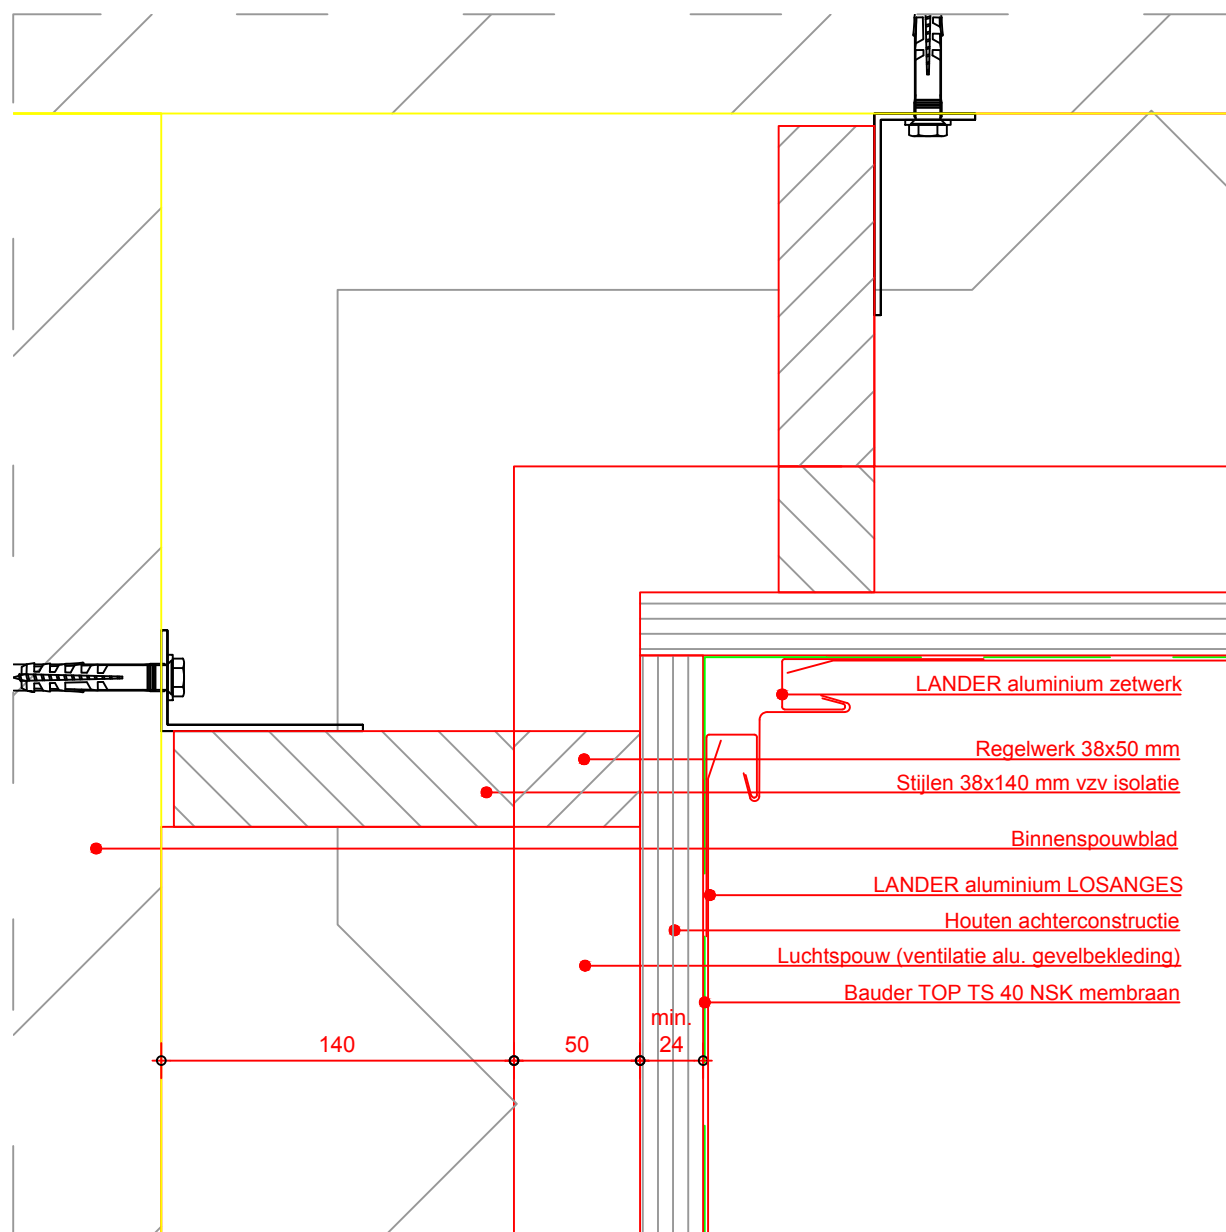

LANDER LOSANGES - aluminium gevelbekleding

Binnenhoekdetail B, H-02b

Alle berekeningen, tekeningen, gegevens, e.d. zijn kostenloos en indicatief. Hieraan kunnen geen rechten worden ontleend of aansprakelijkheid worden geaccepteerd. Zonder toestemming van LANDER is kopiëren en verspreiden niet toegestaan.

tekening

LANDER LOSANGES aluminium gevelbekleding - DETAIL H-02b

tekeningnummer

H-02b

schaal

1:3

datum

12-01-2018

getekend

MvD

LANDER

Lander International BV

Florijnstraat 4

4903 RM Oosterhout

Tel.: 088 882 0800

E-mail: info@lander.nl

Internet: www.lander.nl