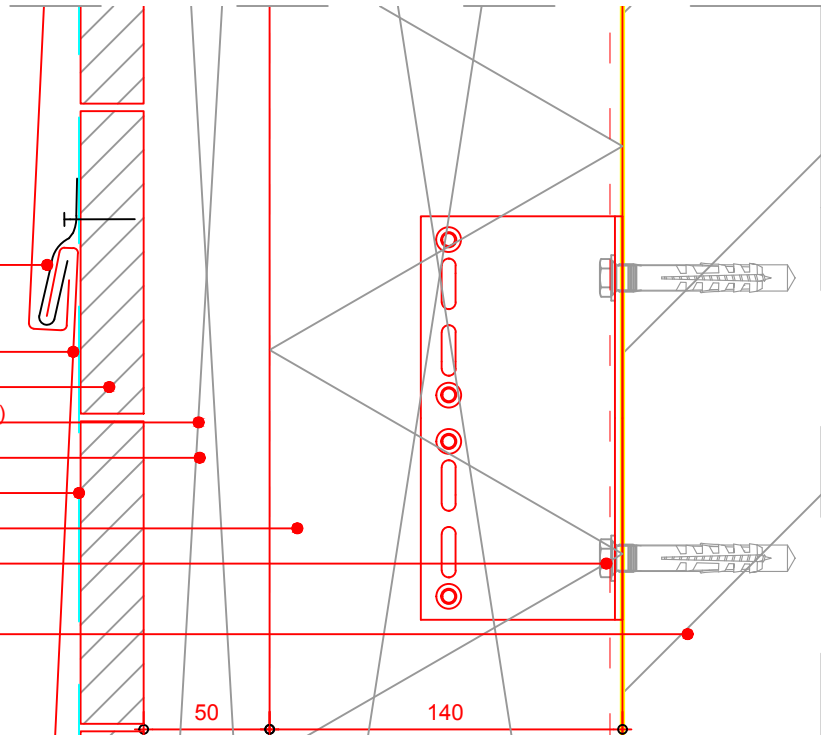

LANDER LOSANGES - aluminium gevelbekleding

LANDER aluminium klang

LANDER aluminium LOSANGES

Houten achterconstructie

Luchtspouw (ventilatie alu. gevelbekleding)

Regelwerk 38x50 mm

Bauder TOP TS 40 NSK membraan

Stijlen 38x140 mm vzw isolatie

LANDER F1.10 wandsteen

Binnenspouwblad

Aansluitdetail LOSANGES V-02

LANDER F1.10 wandsteen

Binnenspouwblad

LANDER aluminium 1/2 - begin LOSANGES

Houten achterconstructie

Luchtspouw (ventilatie alu. gevelbekleding)

Regelwerk 38x50 mm

Bauder TOP TS 40 NSK membraan

Stijlen 38x140 mm vzw isolatie

LANDER aluminium startprofiel LOSANGES

LANDER aluminium geperforeerde plaat

Geïsoleerde kantplank