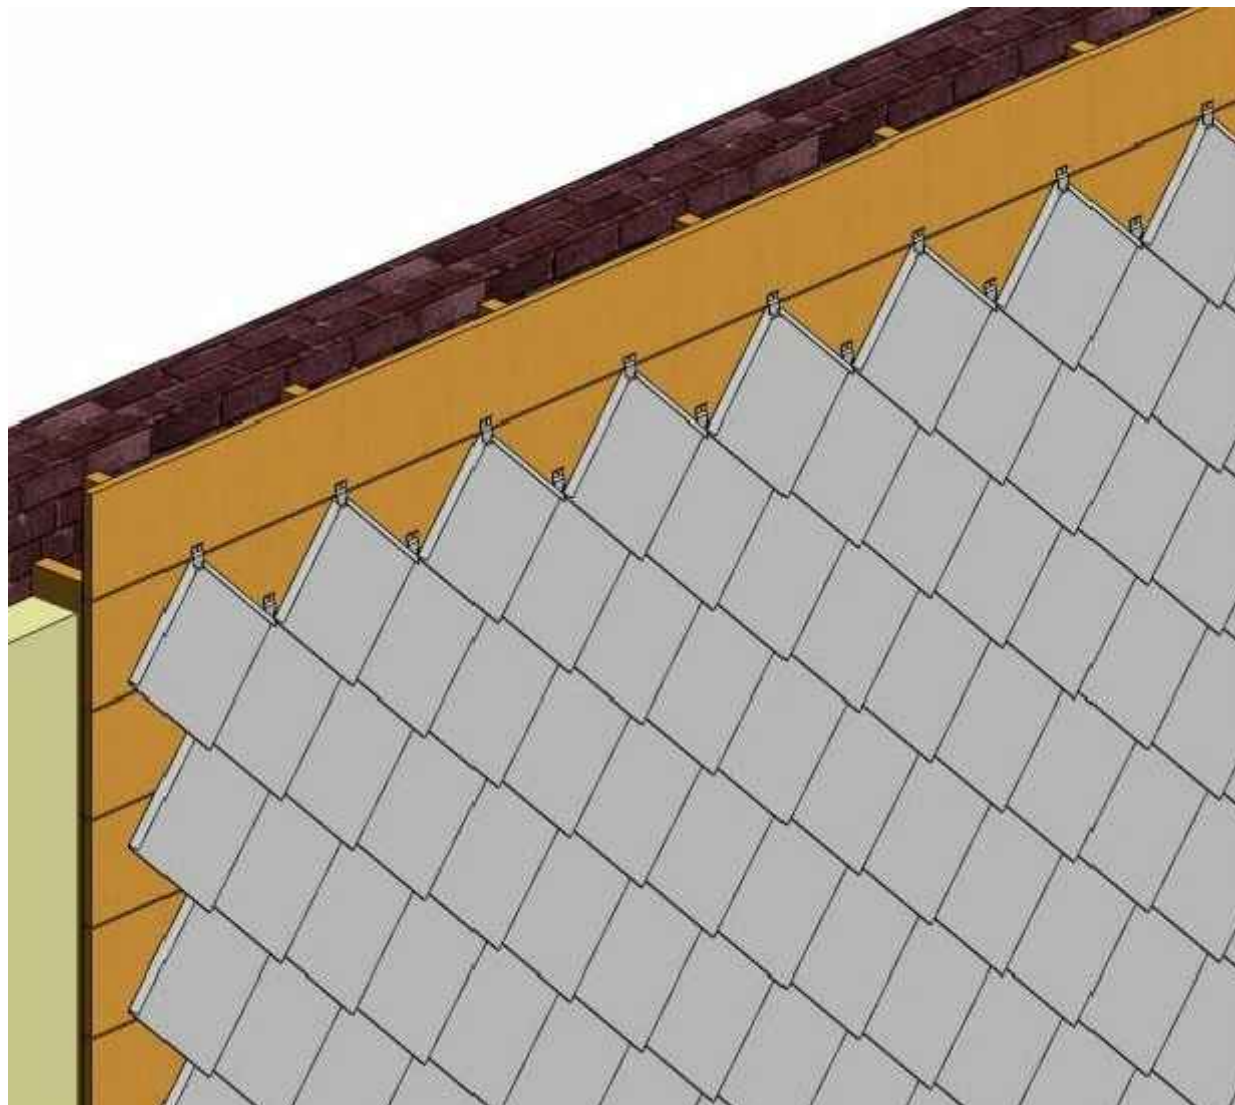

LANDER LOSANGES - aluminium gevelbekleding

Principe details

LANDER

Lander International BV

Florijnstraat 4

4903 RM Oosterhout

Tel.: 088 882 0800

E-mail: info@lander.nl

Internet: www.lander.nl