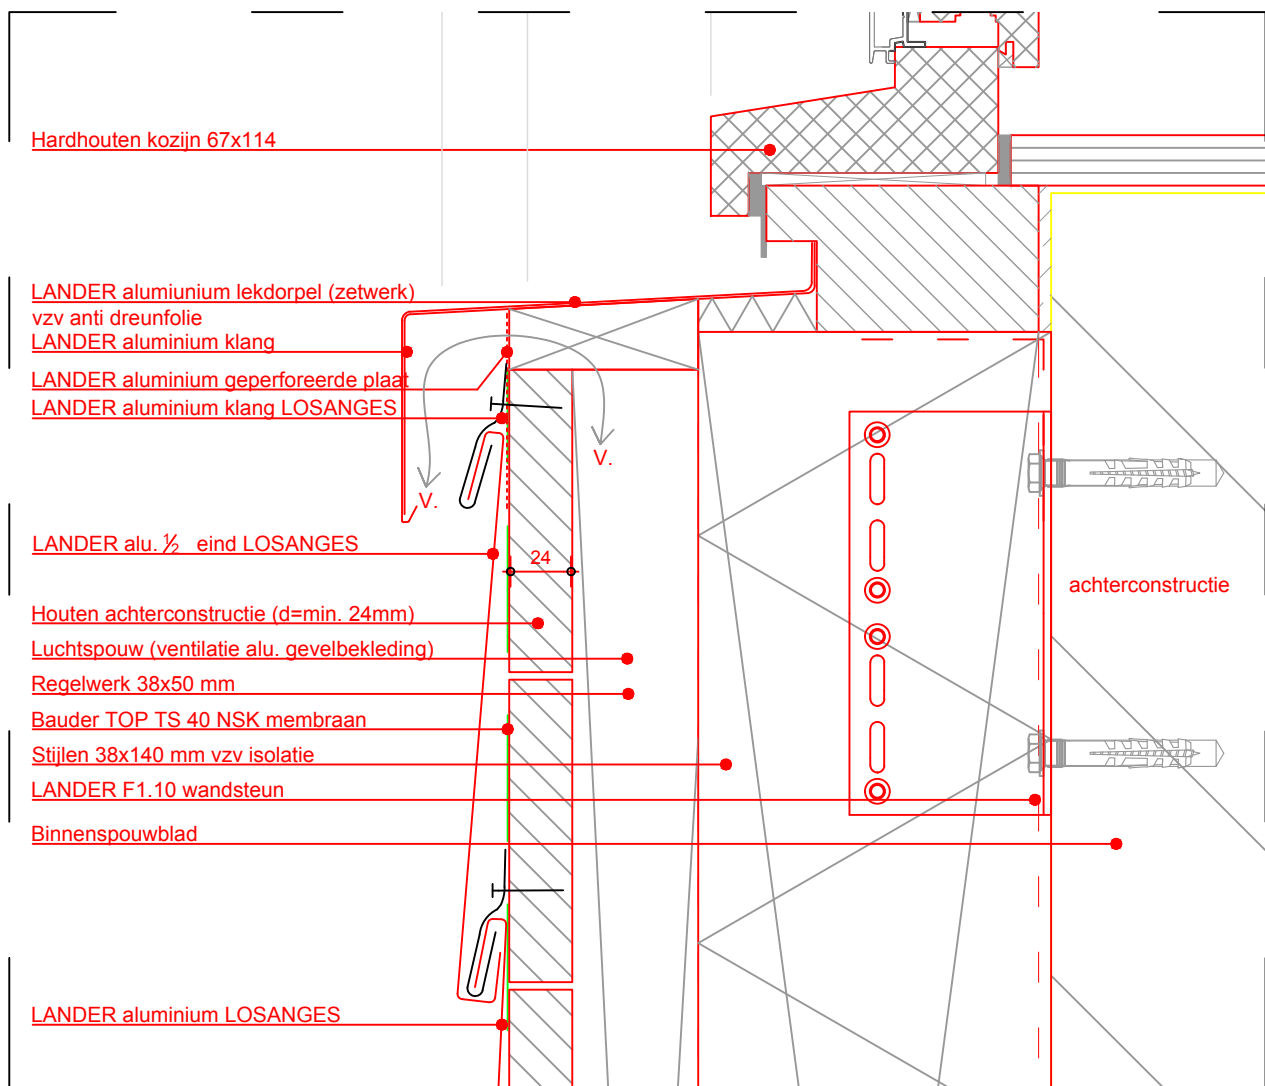

LANDER LOSANGES - aluminium gevelbekleding

Aansluitdetail onderdorpel V-04

Alle berekeningen, tekeningen, gegevens, e.d. zijn kosteloos en indicatief. Hieraan kunnen geen rechten worden ontleend of aansprakelijkheid worden geaccepteerd. Zonder toestemming van LANDER is kopiëren en verspreiden niet toegestaan.

tekening LANDER LOSANGES aluminium gevelbekleding - DETAIL V-04	tekeningnummer V-04
	schaal 1:3
	datum 12-01-2018
	getekend MvD
Lander International BV Florijnstraat 4 4903 RM Oosterhout E-mail: info@lander.nl Tel.: 088 882 0800 Internet: www.lander.nl