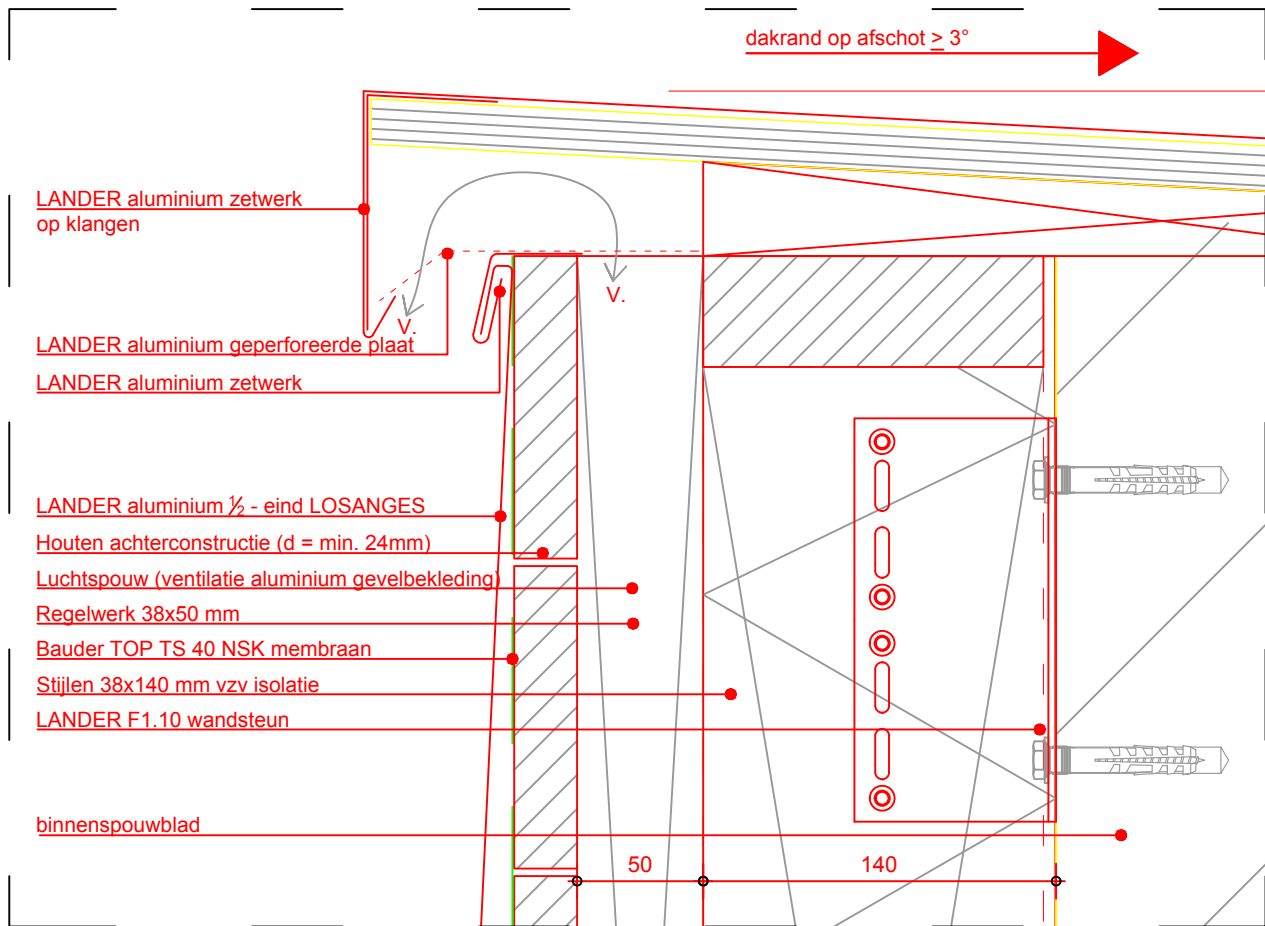

E-mail: info@lander.nl

Internet: www.lander.nl

schaal
1:3

datum
12-01-2018

getekend
MvD

LANDER LOSANGES - aluminium gevelbekleding

Platdak detail V-03

Alle berekeningen, tekeningen, gegevens, e.d. zijn kostenloos en indicatief. Hieraan kunnen geen rechten worden ontleend of aansprakelijkheid worden geaccepteerd. Zonder toestemming van LANDER is kopiëren en verspreiden niet toegestaan.