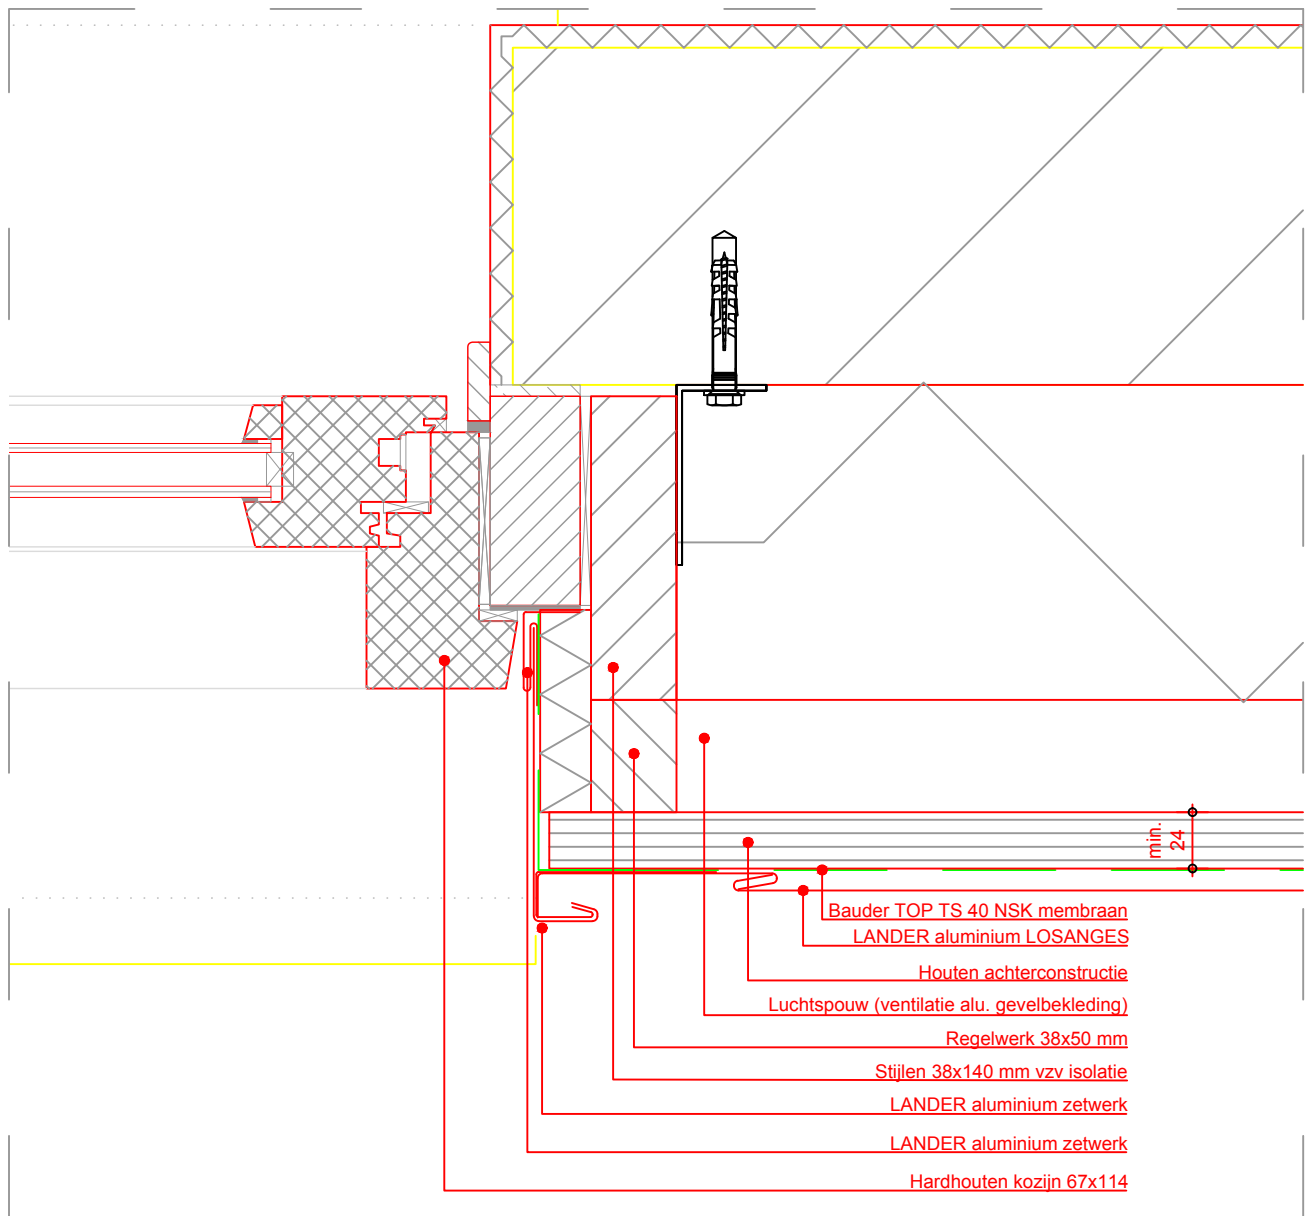

LANDER LOSANGES - aluminium gevelbekleding

Aansluitdetail kozijnstijl A, H-03a

Alle berekeningen, tekeningen, gegevens, e.d. zijn kostenloos en indicatief. Hieraan kunnen geen rechten worden ontleend of aansprakelijkheid worden geaccepteerd. Zonder toestemming van LANDER is kopiëren en verspreiden niet toegestaan.

tekening	LANDER LOSANGES aluminium gevelbekleding - DETAIL H-03b	tekeningnummer H-03b
		schaal 1:3
		datum 12-01-2018
		getekend MvD
Lander International BV Florijnstraat 4 4903 RM Oosterhout E-mail: info@lander.nl Tel.: 088 882 0800 Internet: www.lander.nl