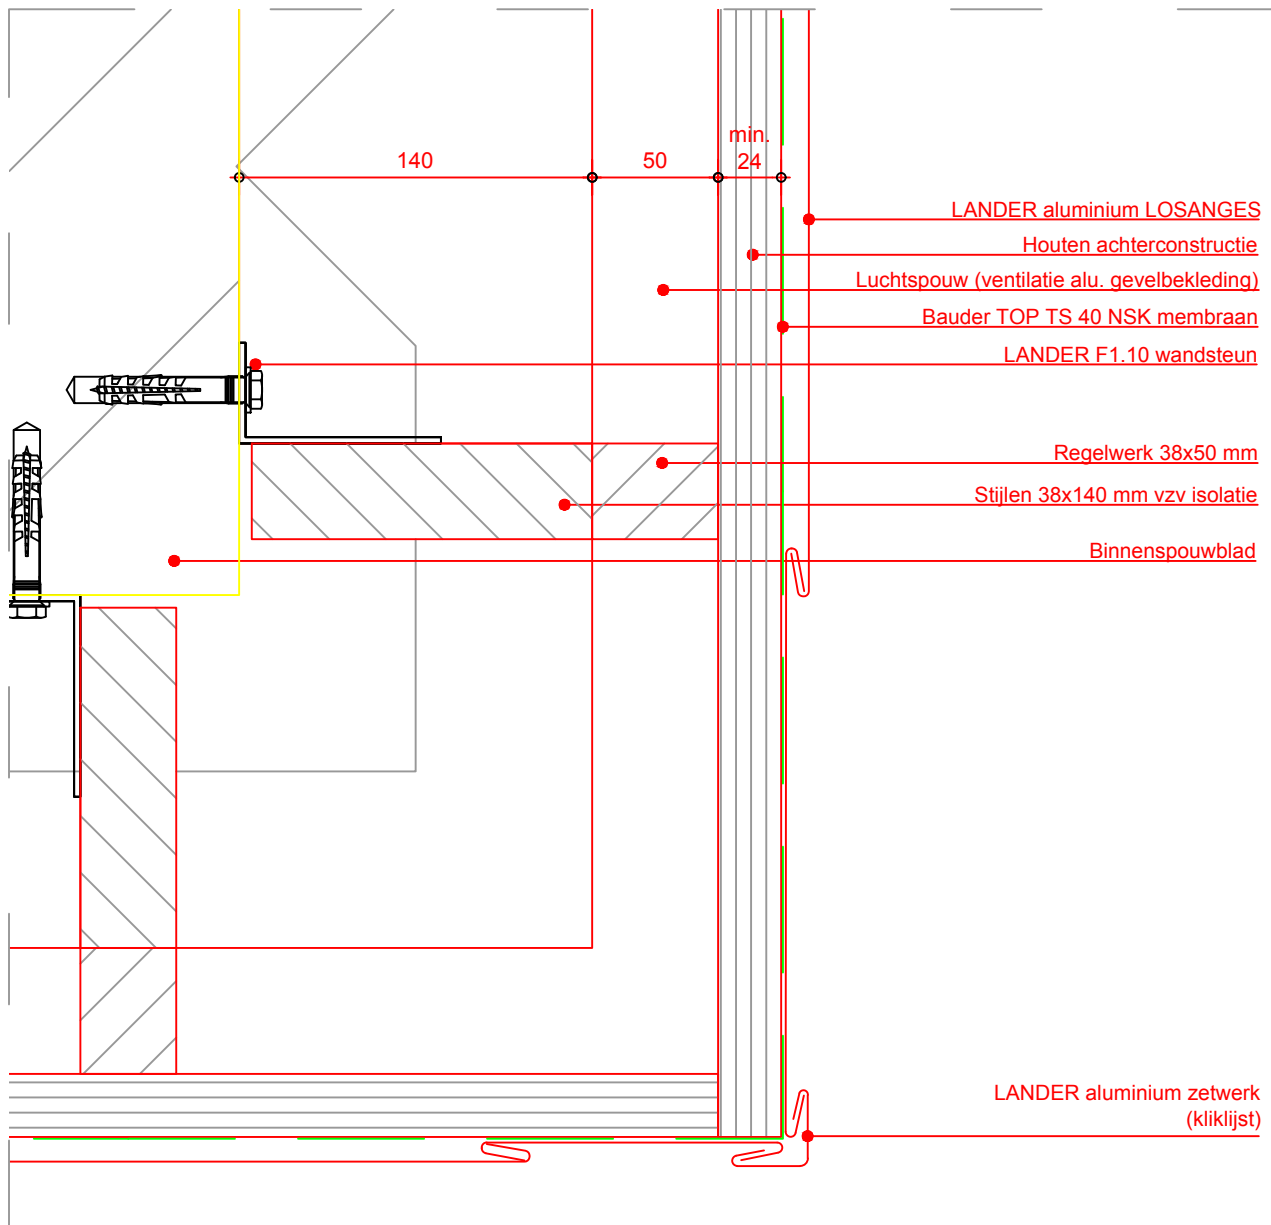

LANDER LOSANGES - aluminium gevelbekleding

Buitenhoekdetail C, H-01c

Alle berekeningen, tekeningen, gegevens, e.d. zijn kosteloos en indicatief. Hieraan kunnen geen rechten worden ontleend of aansprakelijkheid worden geaccepteerd. Zonder toestemming van LANDER is kopiëren en verspreiden niet toegestaan.

tekening LANDER LOSANGES aluminium gevelbekleding - DETAIL H-01c	tekeningnummer H-01c
	schaal 1:3
Lander International BV Florijnstraat 4 4903 RM Oosterhout E-mail: info@lander.nl Tel.: 088 882 0800 Internet: www.lander.nl	datum 12-01-2018 getekend MvD