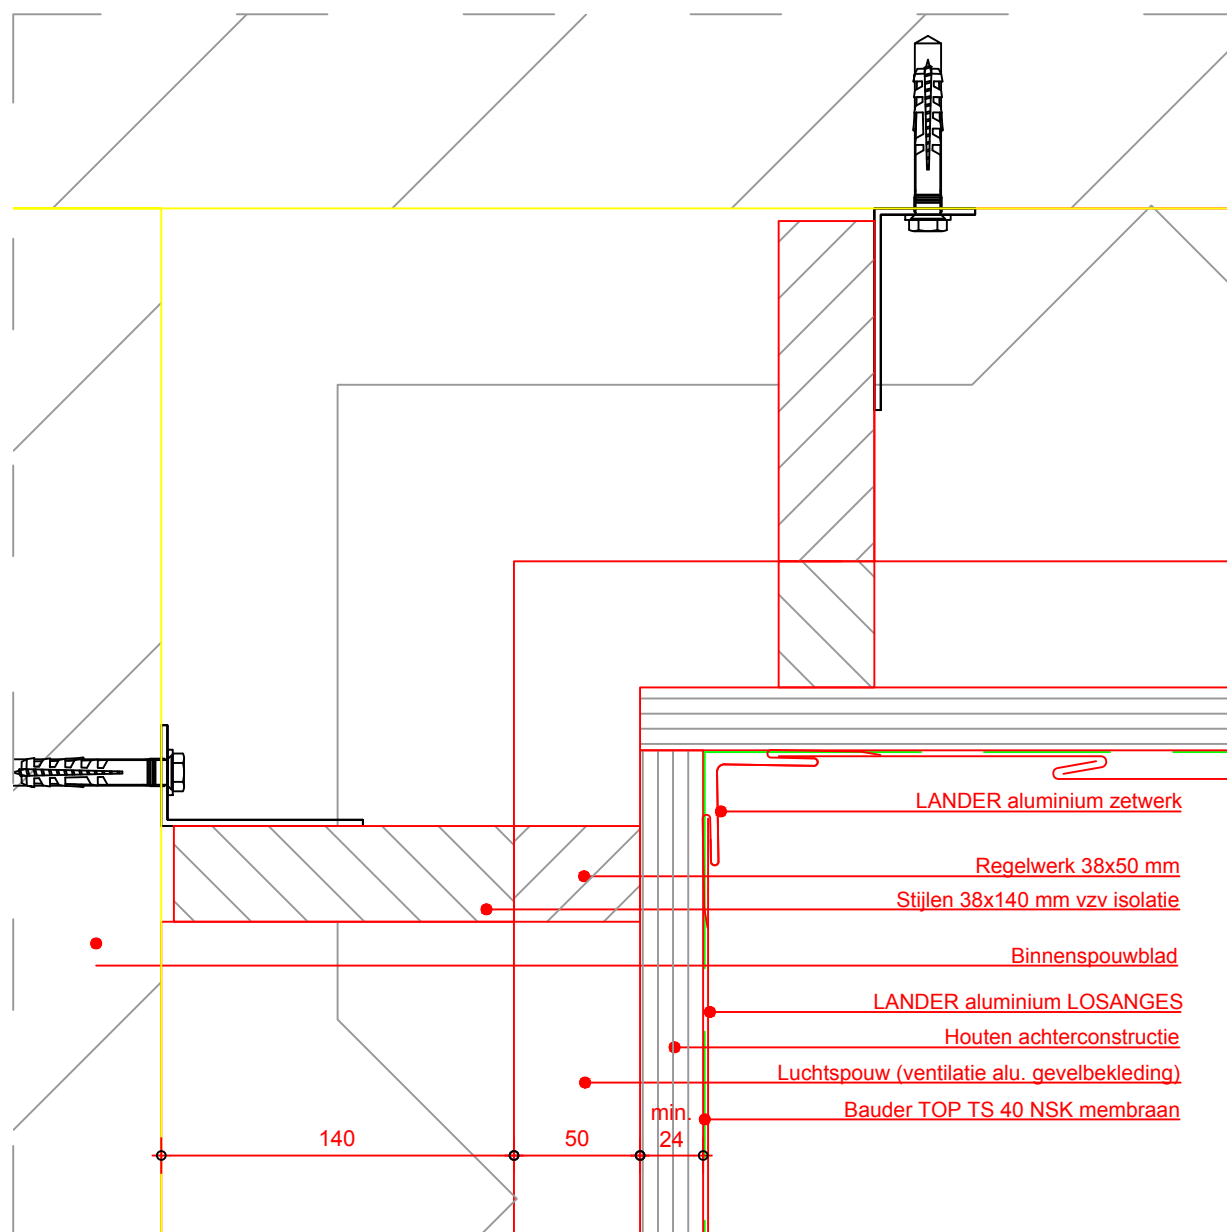

LANDER LOSANGES - aluminium gevelbekleding

Binnenhoekdetail A, H-02a

Alle berekeningen, tekeningen, gegevens, e.d. zijn kosteloos en indicatief. Hieraan kunnen geen rechten worden ontleend of aansprakelijkheid worden geaccepteerd. Zonder toestemming van LANDER is kopiëren en verspreiden niet toegestaan.

tekening

LANDER LOSANGES aluminium gevelbekleding - DETAIL H-02a

tekeningnummer

H-02a

schaal

1:3

datum

12-01-2018

getekend

MvD

LANDER

Lander International BV

Florijnstraat 4

4903 RM Oosterhout

Tel.: 088 882 0800

E-mail: info@lander.nl

Internet: www.lander.nl