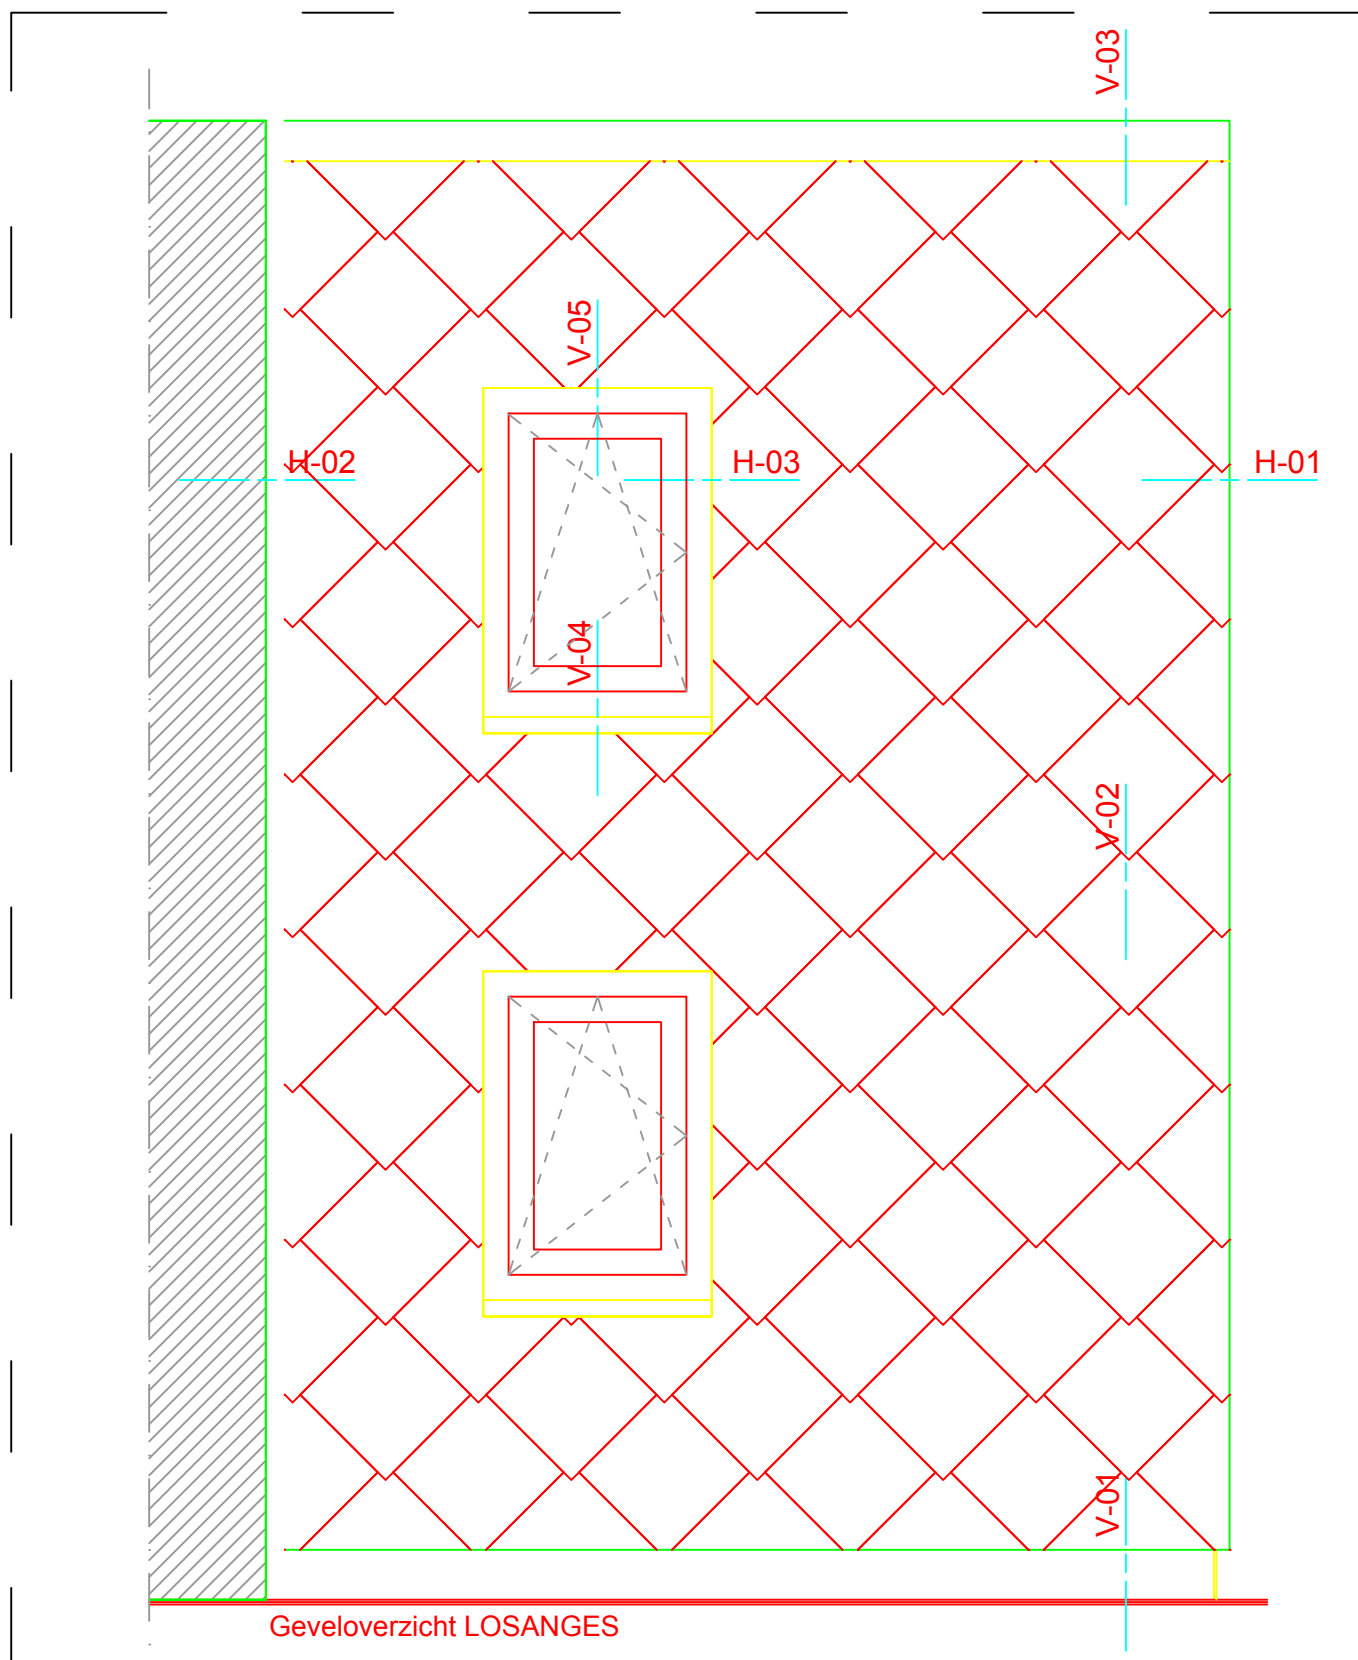

LANDER LOSANGES - aluminium gevelbekleding

Alle berekeningen, tekeningen, gegevens, e.d. zijn kosteloos en indicatief. Hieraan kunnen geen rechten worden ontleend of aansprakelijkheid worden geaccepteerd. Zonder toestemming van LANDER is kopiëren en verspreiden niet toegestaan.

tekening

LANDER LOSANGES aluminium gevelbekleding

tekeningnummer

LANDER

Lander International BV

Florijnstraat 4

4903 RM Oosterhout

Tel.: 088 882 0800

E-mail: info@lander.nl

Internet: www.lander.nl

schaal

nvt

datum

12-01-2018

getekend

MvD