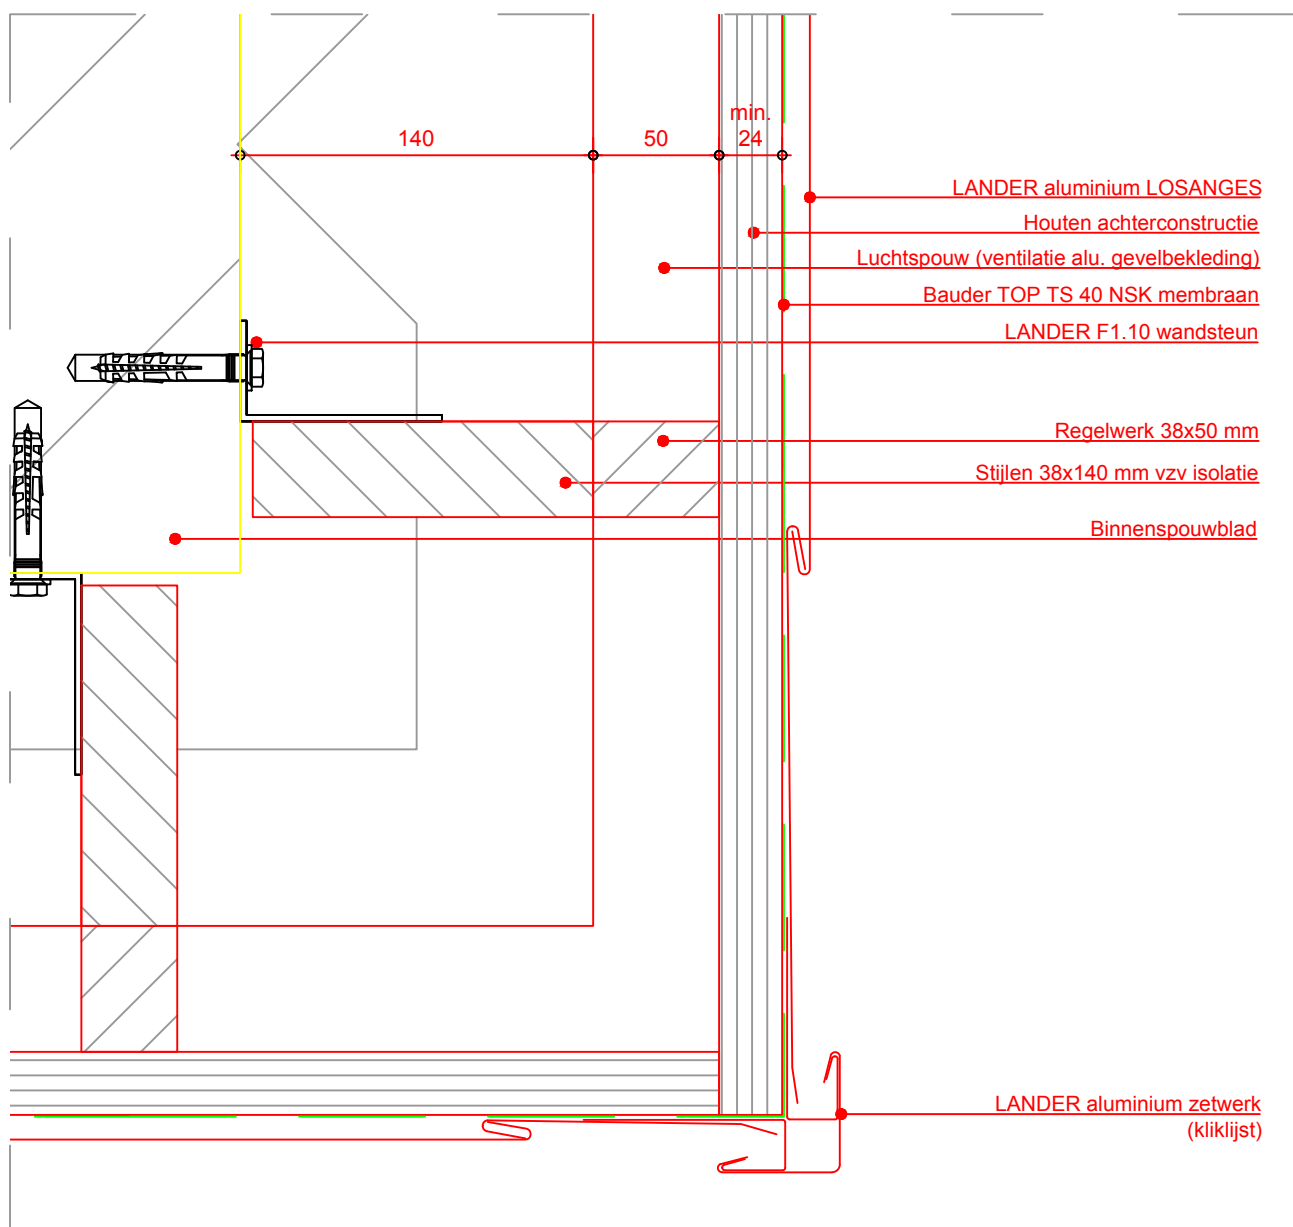

LANDER LOSANGES - aluminium gevelbekleding

Buitenhoekdetail B, H-01b

Alle berekeningen, tekeningen, gegevens, e.d. zijn kostenloos en indicatief. Hieraan kunnen geen rechten worden ontleend of aansprakelijkheid worden geaccepteerd. Zonder toestemming van LANDER is kopiëren en verspreiden niet toegestaan.

tekening

LANDER LOSANGES aluminium gevelbekleding - DETAIL H-01b

tekeningnummer

H-01b

schaal

1:3

datum

12-01-2018

getekend

MvD

LANDER

Lander International BV

Florijnstraat 4

4903 RM Oosterhout

Tel.: 088 882 0800

E-mail: info@lander.nl

Internet: www.lander.nl