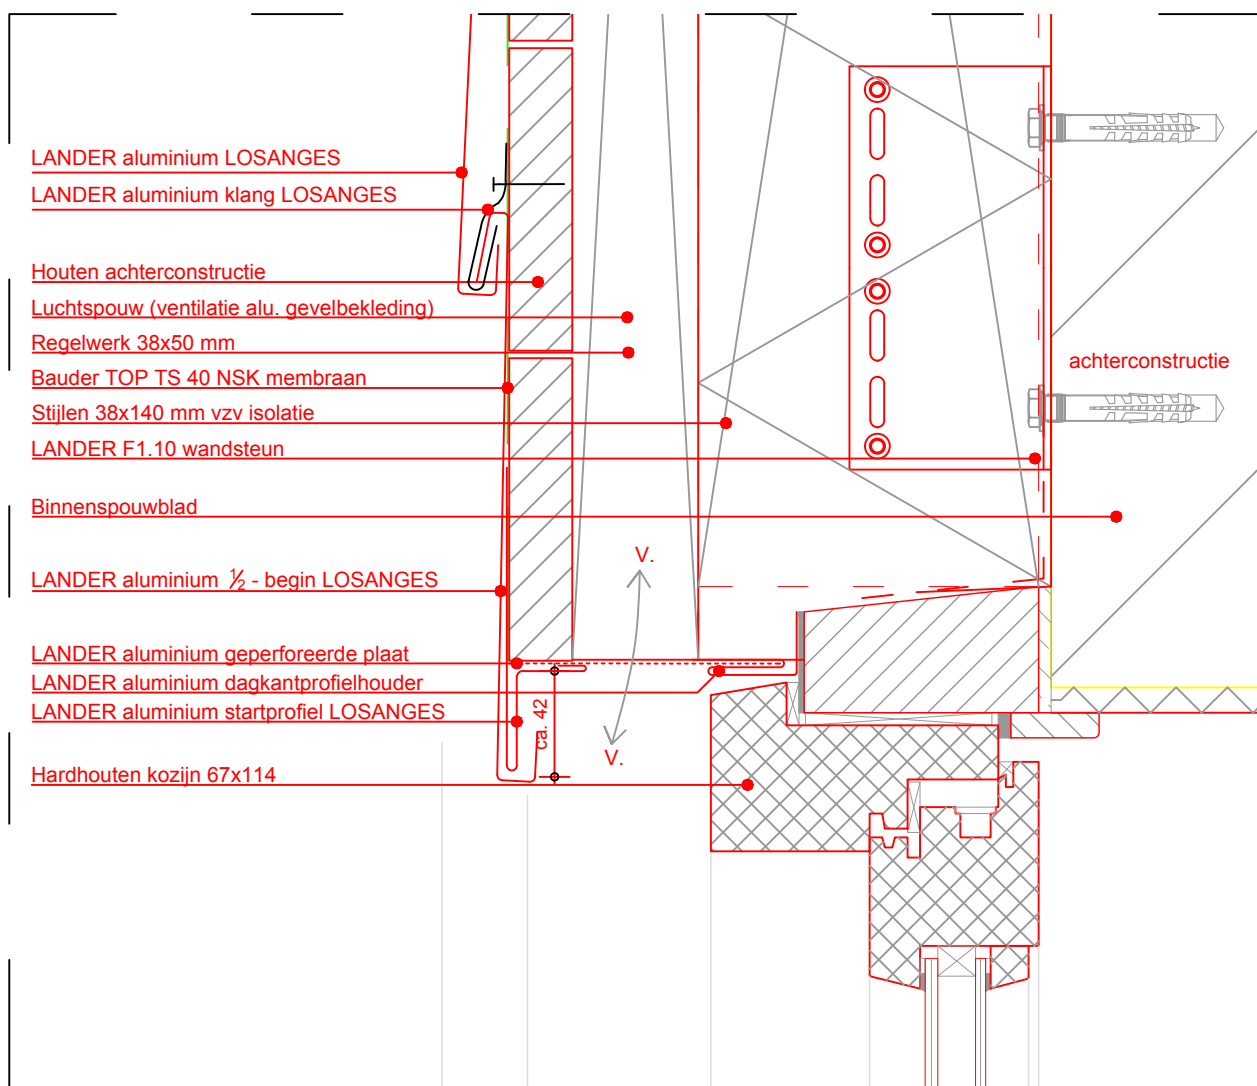

LANDER LOSANGES - aluminium gevelbekleding

Aansluitdetail bovendorpel V-05

Alle berekeningen, tekeningen, gegevens, e.d. zijn kosteloos en indicatief. Hieraan kunnen geen rechten worden ontleend of aansprakelijkheid worden geaccepteerd. Zonder toestemming van LANDER is kopiëren en verspreiden niet toegestaan.

tekening

LANDER LOSANGES aluminium gevelbekleding - DETAIL V-05

tekeningnummer

V-05

schaal

1:3

datum

12-01-2018

getekend

MvD

LANDER

Lander International BV

Florijnstraat 4

4903 RM Oosterhout

Tel.: 088 882 0800

E-mail: info@lander.nl

Internet: www.lander.nl