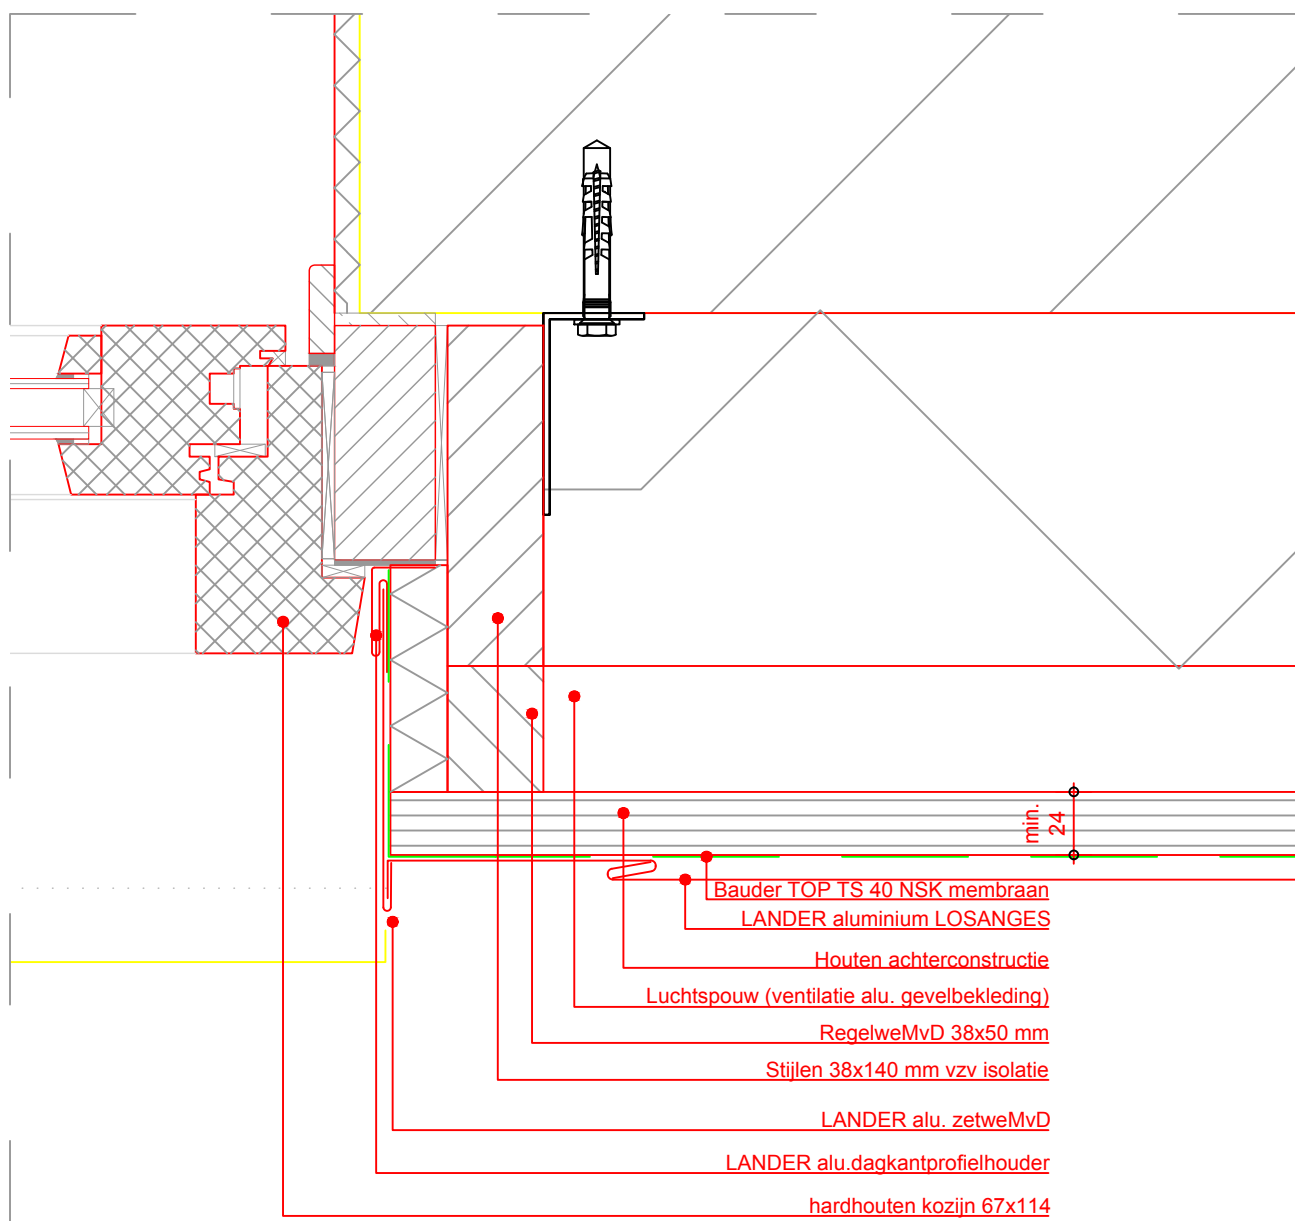

LANDER LOSANGES - aluminium gevelbekleding

Aansluitdetail kozijnstijl A, H-03a

Alle berekeningen, tekeningen, gegevens, e.d. zijn kosteloos en indicatief. Hieraan kunnen geen rechten worden ontleend of aansprakelijkheid worden geaccepteerd. Zonder toestemming van LANDER is kopiëren en verspreiden niet toegestaan.

tekening

LANDER LOSANGES aluminium gevelbekleding - DETAIL H-03a

tekeningnummer

H-03a

schaal

1:3

datum

12-01-2018

getekend

MvD

LANDER

Lander International BV

Florijnstraat 4

4903 RM Oosterhout

Tel.: 088 882 0800

E-mail: info@lander.nl

Internet: www.lander.nl